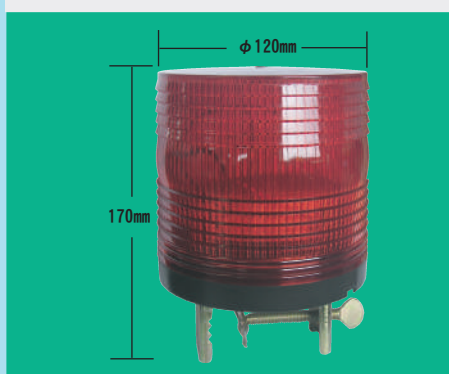

ソーラータイプ

太陽エネルギーを使って日中充電、
夜間はセンサーで起動、エコで手間要らず

61-1 ソーラースターはかま付き

61-3 ソーラースター金具付き

61-4 ソーラースターA

61-5 ソーラースターA(はかま付)

61-6 ソーラースターA(金具付)

61-7 ソーラースターAX

61-8 ソーラーフラッシュ(金具付)

61-9 ソーラーキング

61-10 ソーラーキング ミニ

61-11 ソーラークリスタル