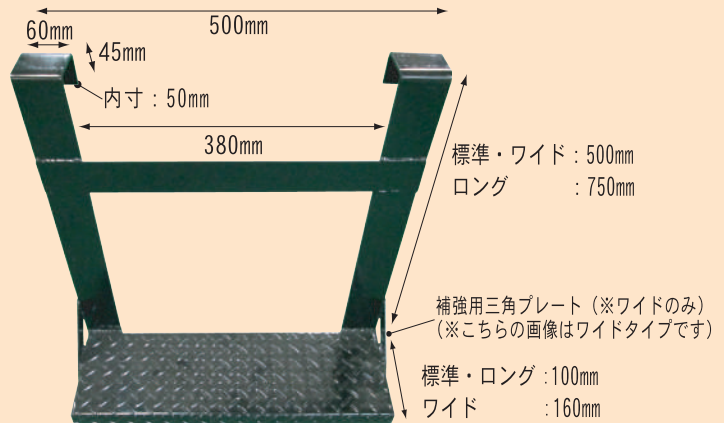

72-1 トラックステップ 標準タイプ

●材質：スチール製（メラミン焼付黒塗装） ●重量：5.0kg

72-2 トラックステップ ロングタイプ

●材質：スチール製（メラミン焼付黒塗装） ●重量：6.0kg

72-3 トラックステップ ワイドタイプ

●材質：スチール製（メラミン焼付黒塗装） ●重量：6.0kg

あおり板を上げた荷台への昇降もスムーズ！

踏み板が広いのでより足元が安定！

72-4 タイヤストッパー

●サイズ：W195×H156mm ●材質：PE
●梱包数量：20個入（10個×2）

72-4-1 黄

72-4-2 黒

72-5 ゴム製タイヤストッパー

普通車用

72-5-1

大型車用

72-5-2

●サイズ：W200×H150mm×D100mm
●重量：1.6kg

●サイズ：W270×H175mm×D120mm
●重量：2.6kg

72-6 木製車止め

●サイズ：W200×H100mm ●材質：木

普通車・中型車・4t車まで

72-7 紐付ゴム製タイヤストッパー

普通車用

72-7-1

大型車用

72-7-2

●サイズ：W200×H150mm×D100mm
●重量：2.6kg
●紐長：160cm

●サイズ：W270×H175mm×D120mm
●重量：5.0kg
●紐長：260cm