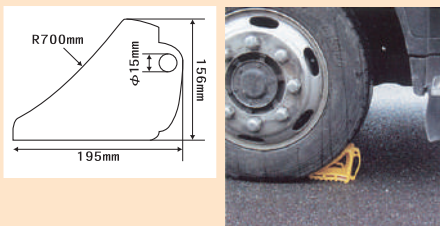

72-5-2

●サイズ：W200×H150mm×D100mm
●重量：1.6kg

●サイズ：W270×H175mm×D120mm
●重量：2.6kg

72-6 木製車止め

●サイズ：W200×H100mm ●材質：木

普通車・中型車・4t車まで

72-7 紐付ゴム製タイヤストッパー

普通車用

72-7-1

大型車用

72-7-2

●サイズ：W200×H150mm×D100mm
●重量：2.6kg
●紐長：160cm

●サイズ：W270×H175mm×D120mm
●重量：5.0kg
●紐長：260cm