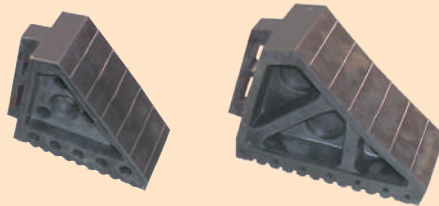

72-1 トラックステップ 標準タイプ

●材質：スチール製（メラミン焼付黒塗装） ●重量：5.0kg

72-2 トラックステップ ロングタイプ

●材質：スチール製（メラミン焼付黒塗装） ●重量：6.0kg

72-3 トラックステップ ワイドタイプ

●材質：スチール製（メラミン焼付黒塗装） ●重量：6.0kg

あおり板を上げた荷台への昇降もスムーズ！

踏み板が広いのでより足元が安定！

72-4 タイヤストッパー

●サイズ：W195×H156mm ●材質：PE
●梱包数量：20個入（10個×2）

72-4-1 黄

72-4-2 黒

72-5 ゴム製タイヤストッパー

普通車用

72-5-1

大型車用

72-5-2

●サイズ：W200×H150mm×D100mm
●重量：1.6kg

●サイズ：W270×H175mm×D120mm
●重量：2.6kg

72-6 木製車止め

●サイズ：W200×H100mm ●材質：木

普通車・中型車・4t車まで

72-7 紐付ゴム製タイヤストッパー

普通車用