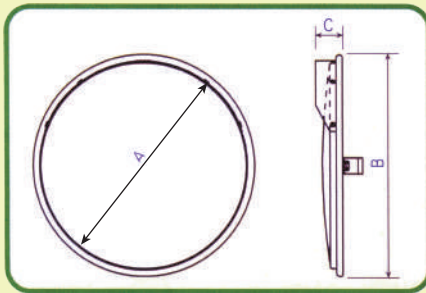

アンゼンミラー ステンレス

鏡面：ステンレス (SUS304)

裏板：ステンレス (SUS430)

丸型 φ320 φ490

	品番	A 鏡面 サイズ	B 製品 サイズ	C フード	曲率 半径	推奨支柱
一面鏡	4AST0320S	φ320	φ346	42	R650	φ34.0×2400
	4AST0490S	φ490	φ516	46	R1200	φ48.6×2400
二面鏡	4AST0320W	φ320	φ346	42	R650	φ34.0×2400
	4AST0490W	φ490	φ516	46	R1200	φ48.6×2400

付属取付金具 (一面鏡)

支柱・壁兼用金具：1組
支柱・壁兼用アーム：1本
裏板取付金具：1個
支柱取付Uボルト：2組
M8×20 ボルト
φ320：5本 φ490：7本
壁用タッピングビス (M6) は
付属していません

φ490 一面鏡

角型 195×295 350×450

	品番	A 鏡面 サイズ	B 製品 サイズ	C フード	曲率 半径	推奨支柱
一面鏡	4AST1929S	195×295	225×320	50	R800	φ34.0×2400
	4AST3545S	350×450	380×490	60	R1200	
二面鏡	4AST1929W	195×295	225×320	50	R800	φ34.0×2400
	4AST3545W	350×450	380×490	60	R1200	