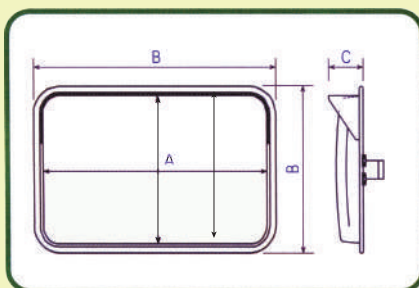

アンゼンミラー ステンレス

鏡面：ステンレス (SUS304)

裏板：ステンレス (SUS430)

丸型 φ320 φ490

	品番	A 鏡面 サイズ	B 製品 サイズ	C フード	曲率 半径	推奨支柱
一面鏡	4AST0320S	φ320	φ346	42	R650	φ34.0×2400
	4AST0490S	φ490	φ516	46	R1200	φ48.6×2400
二面鏡	4AST0320W	φ320	φ346	42	R650	φ34.0×2400
	4AST0490W	φ490	φ516	46	R1200	φ48.6×2400

付属取付金具 (一面鏡)

支柱・壁兼用金具：1組
支柱・壁兼用アーム：1本
裏板取付金具：1個
支柱取付Uボルト：2組
M8×20 ボルト
φ320：5本 φ490：7本
壁用タッピングビス (M6) は
付属していません

φ490 一面鏡

角型 195×295 350×450

	品番	A 鏡面 サイズ	B 製品 サイズ	C フード	曲率 半径	推奨支柱
一面鏡	4AST1929S	195×295	225×320	50	R800	φ34.0×2400
	4AST3545S	350×450	380×490	60	R1200	
二面鏡	4AST1929W	195×295	225×320	50	R800	φ34.0×2400
	4AST3545W	350×450	380×490	60	R1200	

付属取付金具 (一面鏡)

支柱・壁兼用金具：1組
支柱・壁兼用アーム：1本
裏板取付金具：1個
支柱取付Uボルト：2組
M8×20 ボルト：7本
壁用タッピングビス (M6) は
付属していません

195×295 一面鏡

支柱取付 ※支柱は付属していません

壁面取付 ※コンクリート面に取付ける場合は、「L型壁金具」が必要です。