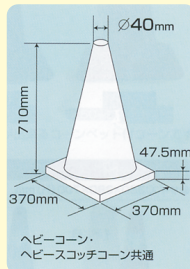

49-1 カラーコーン 700H
●サイズ:W380×D380×H700mm ●重量:約 0.85kg ●材質:PE

49-1 赤

※各色ございます。

- 49-1 青
- 49-1 緑
- 49-1 白
- 49-1 黄

49-2 スコッチコーン 700H
●サイズ:W380×D380×H700mm ●重量:約 0.85kg ●材質:PE

49-2 青 / 白反射

※各色ございます。

- 49-2 赤 / 白反射
- 49-2 緑 / 白反射
- 49-2 黄 / 白反射

49-3 カットスコッチコーン 660H φ40・φ50
●サイズ:W380×D380×H660mm ●重量:約 1.1kg ●材質:PE

49-3 黄 / 赤反射 (φ50)

※各色ございます。

- 49-3 赤 / 白反射 (φ40・φ50)
- 49-3 青 / 白反射 (φ40)
- 49-3 緑 / 白反射 (φ40・φ50)
- 49-3 黄 / 白反射 (φ50)

49-4 ミニコーン 450H φ50
●サイズ:W290×D290×H450mm ●重量:約 550g ●材質:PE

49-4 黄

※各色ございます。

- 49-4 赤
- 49-4 青
- 49-4 緑

49-5 ミニスコッチコーン 450H φ50
●サイズ:W290×D290×H450mm ●重量:約 550g ●材質:PE

49-5 赤 / 白反射

※各色ございます。

- 49-5 青 / 白反射
- 49-5 緑 / 白反射
- 49-5 黄 / 白反射

49-6 ヘビースコッチコーン 700H φ40
●サイズ:W370×D370×H710mm ●重量:約 3.0kg ●材質:PE

49-6 緑 / 白反射

《重量:約 2.1kg/ 約 3.7kg もあります。》

※各色ございます。

- 49-6 赤 / 白反射
- 49-6 青 / 白反射

49-7 カラーコーン900H / スコッチコーン900H
●サイズ:H900mm ●重量:1.6kg ●材質:PE

49-7 赤

49-8 スコッチ赤 / 白

●文字入れ別注にて承ります。