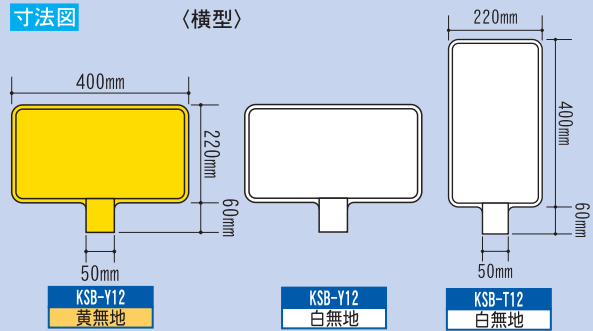

32-1 サインボード(無地) ●ハカマ&ビス付

●材質:ABS ●梱包数量:20枚  
●種類:縦型(白)横型(黄・白) ●色:黄・白

特長

1. どんな場所でも目をひく豊富なバリエーション。
2. 軽量でコンパクト。持ち運びにも大変便利。
3. 腐食、割れに強い樹脂製。汚れも簡単に落とすことができます。
4. ヘビーコーン、カラフルコーン、軽量コーンに対応。付属品のコーンライトケースでしっかり固定。

寸法図

32-2 サインボード(デザイン入り) ●ハカマ&ビス付

●材質:ABS・PP ●梱包数量:10枚  
●各種混載可

両面貼り 400mm x 220mm (縦型は幅220mm 高さ400mm)

1000mm (縦型は1180mm)

Signboards include: KSB-Y01 (とびだし注意A), KSB-Y02 (とびだし注意B), KSB-Y03 (駐車禁止), KSB-Y04 (車両進入禁止), KSB-Y05 (お年寄り注意), KSB-Y06 (学童横断中), KSB-Y07 (準備中・営業中), KSB-Y08 (満車・空車), KSB-Y09 (身障者用), KSB-Y10 (歩行者注意), KSB-Y11 (子供飛び出し注意), KSB-Y13 (入口), KSB-Y14 (出口), KSB-Y15 (高齢者専用), KSB-Y16 (通り抜け禁止), KSB-Y17 (駐輪禁止), KSB-T01 (とびだし注意), KSB-T02 (とびだし注意B), KSB-T03 (駐車禁止), KSB-T04 (車両進入禁止A), KSB-T05 (不法投棄), KSB-T06 (お年寄り注意), KSB-T07 (学童横断中), KSB-T08 (満車・空車), KSB-T09 (清掃中), KSB-T10 (通り抜け禁止), KSB-T13 (駐輪禁止).

32-3 サインボード用ジョイント(カットコーン用)

●サイズ:H105×φ40mm ●材質:ABS ●カラー:ホワイトのみ

ヘビーコーン、カットコーンφ40専用

32-3-117-01

32-4 サインボード用ハカマ(コーン用)

●サイズ:H150mm ●材質:PP ●カラー:白・黄 ●ビス有・ビス無

《ご指定文字入れ承ります。》