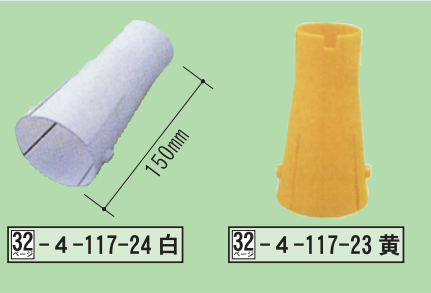

32-1 サインボード(無地) ●ハカマ&ビス付

●材質:ABS ●梱包数量:20枚  
●種類:縦型(白)横型(黄・白) ●色:黄・白

特長

1. どんな場所でも目をひく豊富なバリエーション。
2. 軽量でコンパクト。持ち運びにも大変便利。
3. 腐食、割れに強い樹脂製。汚れも簡単に落とすことができます。
4. ヘビーコーン、カラフルコーン、軽量コーンに対応。付属品のコーンライトケースでしっかり固定。

寸法図

32-2 サインボード(デザイン入り) ●ハカマ&ビス付

●材質:ABS・PP ●梱包数量:10枚  
●各種混載可

両面貼り 400mm x 220mm (縦型は幅220mm 高さ400mm)

1000mm (縦型は1180mm)

Signboards include: KSB-Y01 (とびだし注意A), KSB-Y02 (とびだし注意B), KSB-Y03 (駐車禁止), KSB-Y04 (車両進入禁止), KSB-Y05 (お年寄り注意), KSB-Y06 (学童横断中), KSB-Y07 (準備中・営業中), KSB-Y08 (満車・空車), KSB-Y09 (身障者用), KSB-Y10 (歩行者注意), KSB-Y11 (子供飛び出し注意), KSB-Y13 (入口), KSB-Y14 (出口), KSB-Y15 (高齢者専用), KSB-Y16 (通り抜け禁止), KSB-Y17 (駐輪禁止), KSB-T01 (とびだし注意), KSB-T02 (とびだし注意B), KSB-T03 (駐車禁止), KSB-T04 (車両進入禁止A), KSB-T05 (不法投棄), KSB-T06 (お年寄り注意), KSB-T07 (学童横断中), KSB-T08 (満車・空車), KSB-T09 (清掃中), KSB-T10 (通り抜け禁止), KSB-T13 (駐輪禁止).

32-3 サインボード用ジョイント(カットコーン用)

●サイズ:H105×φ40mm ●材質:ABS ●カラー:ホワイトのみ

ヘビーコーン、カットコーンφ40専用

32-3-117-01

32-4 サインボード用ハカマ(コーン用)

●サイズ:H150mm ●材質:PP ●カラー:白・黄 ●ビス有・ビス無

《ご指定文字入れ承ります。》