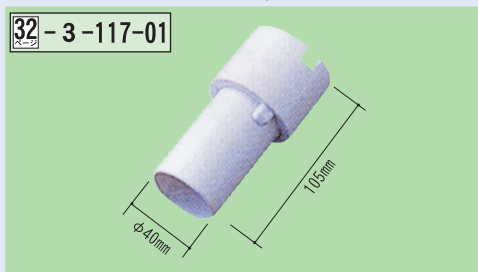

32-1 サインボード(無地) ●ハカマ&ビス付

●材質:ABS ●梱包数量:20枚  
●種類:縦型(白)横型(黄・白) ●色:黄・白

特長

1. どんな場所でも目をひく豊富なバリエーション。
2. 軽量でコンパクト。持ち運びにも大変便利。
3. 腐食、割れに強い樹脂製。汚れも簡単に落とすことができます。
4. ヘビーコーン、カラフルコーン、軽量コーンに対応。付属品のコーンライトケースでしっかり固定。

寸法図

32-2 サインボード(デザイン入り) ●ハカマ&ビス付

●材質:ABS・PP ●梱包数量:10枚  
●各種混載可

両面貼り 400mm x 220mm (縦型は幅220mm 高さ400mm)

1000mm (縦型は1180mm)

Signboards include: KSB-Y01 (とびだし注意A), KSB-Y02 (とびだし注意B), KSB-Y03 (駐車禁止), KSB-Y04 (車両進入禁止), KSB-Y05 (お年寄り注意), KSB-Y06 (学童横断中), KSB-Y07 (準備中・営業中), KSB-Y08 (満車・空車), KSB-Y09 (身障者用), KSB-Y10 (歩行者注意), KSB-Y11 (子供飛び出し注意), KSB-Y13 (入口), KSB-Y14 (出口), KSB-Y15 (高齢者専用), KSB-Y16 (通り抜け禁止), KSB-Y17 (駐輪禁止), KSB-T01 (とびだし注意), KSB-T02 (とびだし注意B), KSB-T03 (駐車禁止), KSB-T04 (車両進入禁止A), KSB-T05 (不法投棄), KSB-T06 (お年寄り注意), KSB-T07 (学童横断中), KSB-T08 (満車・空車), KSB-T09 (清掃中), KSB-T10 (通り抜け禁止), KSB-T13 (駐輪禁止).

32-3 サインボード用ジョイント(カットコーン用)

●サイズ:H105×φ40mm ●材質:ABS ●カラー:ホワイトのみ

ヘビーコーン、カットコーンφ40専用

32-3-117-01

32-4 サインボード用ハカマ(コーン用)

●サイズ:H150mm ●材質:PP ●カラー:白・黄 ●ビス有・ビス無

《ご指定文字入れ承ります。》