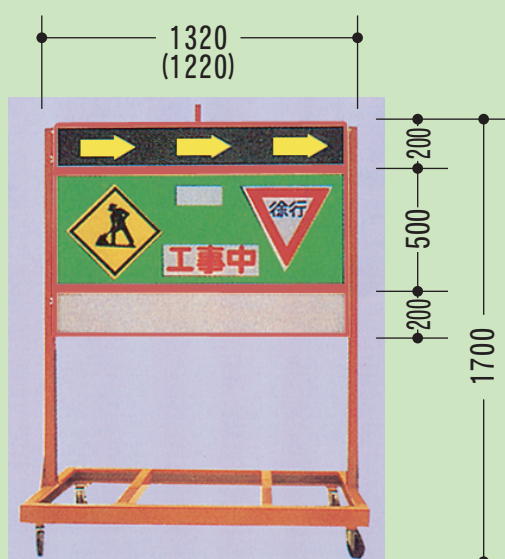

13-1 関東地建型 No.2 サインライト

- 表示パネルは明るく見やすい塩化ビニール板を使用。
- 矢印順次点滅（左、右切替リレー付）
- 板サイズ：上/W1770×H360mm・中/W1770×H690mm・下/W880×H770mm×2枚
- 消費電力計 /120.2W
- 光源：矢印部 /60W相当LED丸球6個、工事部 /20W相当LED直管4本
標識部 /20W相当LED直管4本 ●電源：100V

13-2 中型サインライト

- 矢印3点分離点滅方式
- 表示パネル：塩化ビニール板
- 板サイズ：上/W1210×H190mm・中/W1210×H490mm・下/W1210×H190mm
- 消費電力計 /60.1W
- 光源：60W相当LED丸球3個
20W相当LED直管4本 ●電源：100V

13-3 920角サインライト

- 大型なみの安全性、表示パネルは見やすい塩化ビニール板を使用。移動も簡単、ブレーキ付キャスター2個採用。
- 板サイズ：上/W914×H200mm・中/W914×H450mm・下/W914×H220mm
- 消費電力計 /40.1W
- 光源：60W相当LED丸球3個
20W相当LED直管3本 ●電源：100V