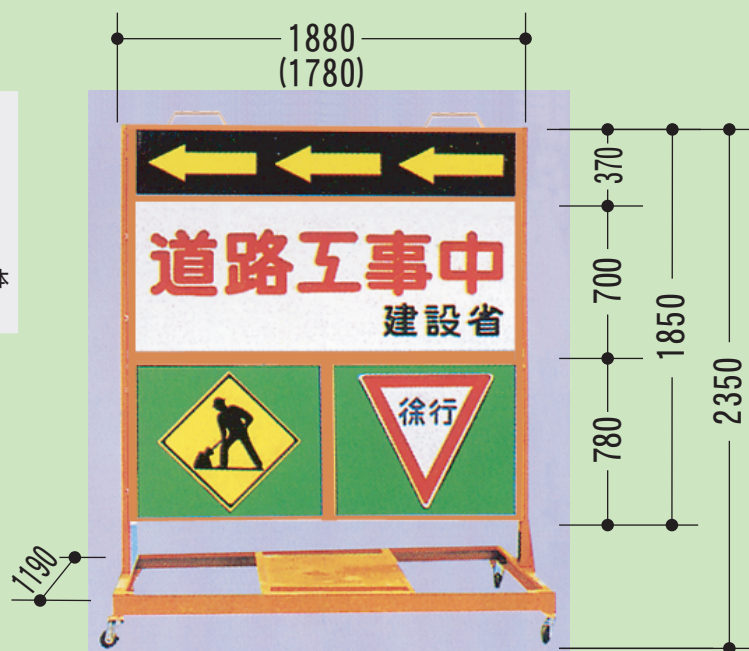

13-1 関東地建型 No.2 サインライト

- 表示パネルは明るく見やすい塩化ビニール板を使用。
- 矢印順次点滅（左、右切替リレー付）
- 板サイズ：上/W1770×H360mm・中/W1770×H690mm・下/W880×H770mm×2枚
- 消費電力計 /120.2W
- 光源：矢印部 /60W相当LED丸球6個、工事部 /20W相当LED直管4本
標識部 /20W相当LED直管4本 ●電源：100V

13-2 中型サインライト

- 矢印3点分離点滅方式
- 表示パネル：塩化ビニール板
- 板サイズ：上/W1210×H190mm・中/W1210×H490mm・下/W1210×H190mm
- 消費電力計 /60.1W
- 光源：60W相当LED丸球3個
20W相当LED直管4本 ●電源：100V

13-3 920角サインライト

- 大型なみの安全性、表示パネルは見やすい塩化ビニール板を使用。移動も簡単、ブレーキ付キャスター2個採用。
- 板サイズ：上/W914×H200mm・中/W914×H450mm・下/W914×H220mm
- 消費電力計 /40.1W
- 光源：60W相当LED丸球3個
20W相当LED直管3本 ●電源：100V