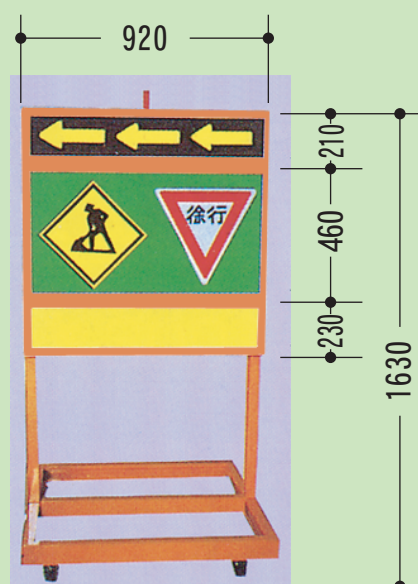

13-1 関東地建型 No.2 サインライト

- 表示パネルは明るく見やすい塩化ビニール板を使用。
- 矢印順次点滅（左、右切替リレー付）
- 板サイズ：上/W1770×H360mm・中/W1770×H690mm・下/W880×H770mm×2枚
- 消費電力計 /120.2W
- 光源：矢印部 /60W相当LED丸球6個、工事部 /20W相当LED直管4本
標識部 /20W相当LED直管4本 ●電源：100V

13-2 中型サインライト

- 矢印3点分離点滅方式
- 表示パネル：塩化ビニール板
- 板サイズ：上/W1210×H190mm・中/W1210×H490mm・下/W1210×H190mm
- 消費電力計 /60.1W
- 光源：60W相当LED丸球3個
20W相当LED直管4本 ●電源：100V

13-3 920角サインライト

- 大型なみの安全性、表示パネルは見やすい塩化ビニール板を使用。移動も簡単、ブレーキ付キャスター2個採用。
- 板サイズ：上/W914×H200mm・中/W914×H450mm・下/W914×H220mm
- 消費電力計 /40.1W
- 光源：60W相当LED丸球3個
20W相当LED直管3本 ●電源：100V