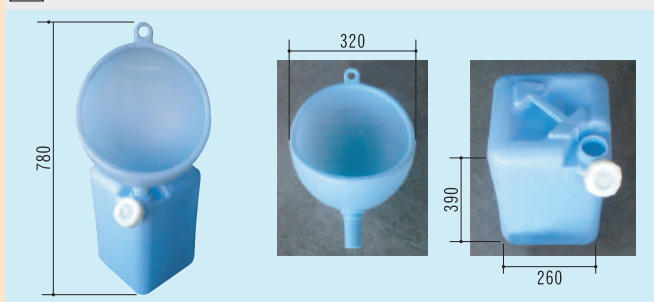

70-1 ポータブル水洗トイレ

●色：グレー ●材質：ABS樹脂・ポリエチレン

10Lタイプ

- サイズ：幅 35.5×奥 42×高 29.5cm
- 重さ：約 4.5kg
- 容量：水洗タンク：約 12L  
汚物タンク：約 10L
- 連続使用回数：約 60 回  
(1 回の水洗量 80 ~ 100ml として)

後ろのポンプを押して水を流します。

汚物タンクを取り外せるので、手を汚さずに後処理も簡単に出来ます。

「自分でトイレに行きたいけれど、立ち歩きが大変」そんな方への強い味方になる簡易型水洗トイレです。水洗式なので常に気持ち良く使えます。さらに、密閉式タンクの採用で臭いがもれにくく後処理も手を汚さずに簡単にできる親切設計。軽くてコンパクトなので移動も簡単、部屋に置いても邪魔になりません。夜中に何度もトイレに行く方にも、近くに置けるので安心です！

70-2 スカイトイレ ●重さ：1.6kg ●タンク容量：20L

70-3 スポットトイレ ●重さ：3.8kg ●タンク容量：20L

70-4 折りたたみ式パーテーション ●重さ：1.6kg ●材質 パイプ部：塩ビ 布地部：テトロンボンジ

連結パーツで、パネルごとの連結・屈曲を自在に組み合わせ◎

【エレベーター・エスカレーター保守点検安全柵】

【簡易トイレの目隠し】

【マンホール内保守・点検用】

【開口部の目隠し】

※簡易トイレは付属していません