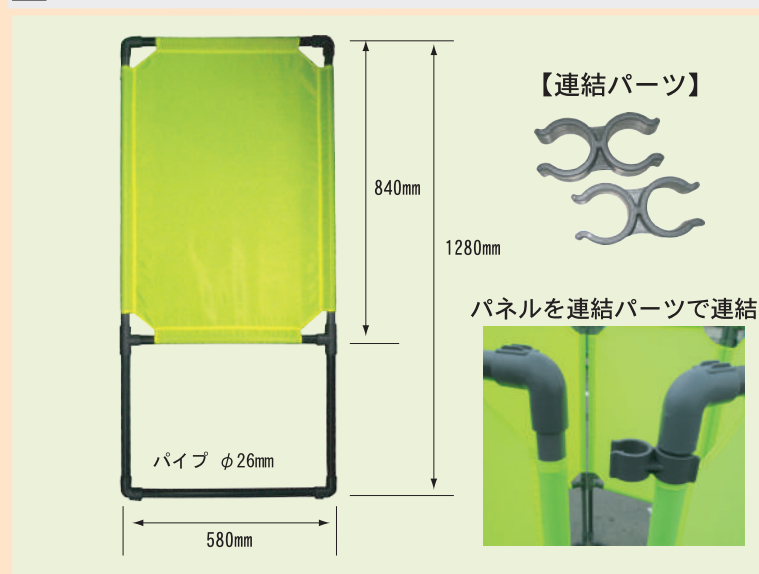

70-1 ポータブル水洗トイレ

●色：グレー ●材質：ABS樹脂・ポリエチレン

10Lタイプ

- サイズ：幅 35.5×奥 42×高 29.5cm
- 重さ：約 4.5kg
- 容量：水洗タンク：約 12L  
汚物タンク：約 10L
- 連続使用回数：約 60 回  
(1 回の水洗量 80 ~ 100ml として)

後ろのポンプを押して水を流します。

汚物タンクを取り外せるので、手を汚さずに後処理も簡単に出来ます。

「自分でトイレに行きたいけれど、立ち歩きが大変」そんな方への強い味方になる簡易型水洗トイレです。水洗式なので常に気持ち良く使えます。さらに、密閉式タンクの採用で臭いがもれにくく後処理も手を汚さずに簡単にできる親切設計。軽くてコンパクトなので移動も簡単、部屋に置いても邪魔になりません。夜中に何度もトイレに行く方にも、近くに置けるので安心です！

70-2 スカイトイレ ●重さ：1.6kg ●タンク容量：20L

70-3 スポットトイレ ●重さ：3.8kg ●タンク容量：20L

70-4 折りたたみ式パーテーション ●重さ：1.6kg ●材質 パイプ部：塩ビ 布地部：テトロンボンジ

連結パーツで、パネルごとの連結・屈曲を自在に組み合わせ◎

【エレベーター・エスカレーター保守点検安全柵】

【簡易トイレの目隠し】

【マンホール内保守・点検用】

【開口部の目隠し】

※簡易トイレは付属していません