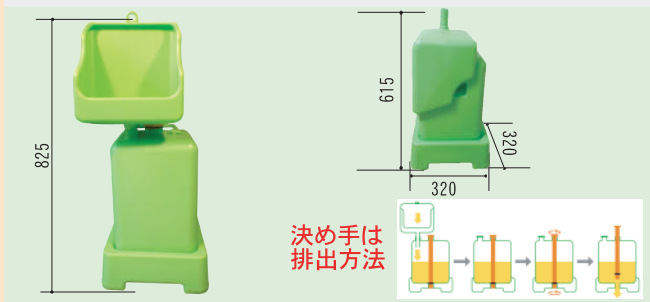

70-1 ポータブル水洗トイレ

●色：グレー ●材質：ABS樹脂・ポリエチレン

10Lタイプ

- サイズ：幅 35.5×奥 42×高 29.5cm
- 重さ：約 4.5kg
- 容量：水洗タンク：約 12L  
汚物タンク：約 10L
- 連続使用回数：約 60 回  
(1 回の水洗量 80 ~ 100ml として)

後ろのポンプを押して水を流します。

汚物タンクを取り外せるので、手を汚さずに後処理も簡単に出来ます。

「自分でトイレに行きたいけれど、立ち歩きが大変」そんな方への強い味方になる簡易型水洗トイレです。水洗式なので常に気持ち良く使えます。さらに、密閉式タンクの採用で臭いがもれにくく後処理も手を汚さずに簡単にできる親切設計。軽くてコンパクトなので移動も簡単、部屋に置いても邪魔になりません。夜中に何度もトイレに行く方にも、近くに置けるので安心です！

70-2 スカイトイレ ●重さ：1.6kg ●タンク容量：20L

70-3 スポットトイレ ●重さ：3.8kg ●タンク容量：20L

70-4 折りたたみ式パーテーション ●重さ：1.6kg ●材質 パイプ部：塩ビ 布地部：テトロンボンジ

連結パーツで、パネルごとの連結・屈曲を自在に組み合わせ◎

【エレベーター・エスカレーター保守点検安全柵】

【簡易トイレの目隠し】

【マンホール内保守・点検用】

【開口部の目隠し】

※簡易トイレは付属していません