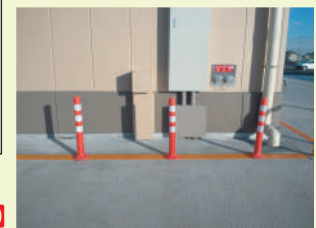

◆特徴◆
プレート一体型の為、丈夫で外れにくいです。