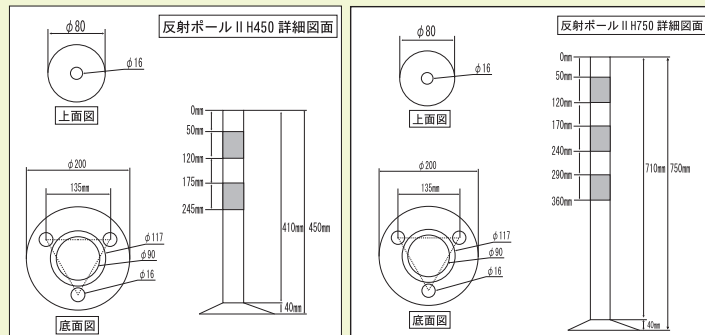

64-1 反射ポール

●サイズ：φ90×H約800mm ●重量：1.4kg ●材質：本体/ポリウレタン 反射/PVC プレート/ゴム ●1梱包：6本（混載できます）

64-1 赤/黄反射 64-1 赤/白反射 64-1 青/白反射

【使用例】 ※反射ポールはアンカーボルトを4本使用いたします。

◆柔らかい材質なので、車両に接触しても車にダメージを与えません。
◆反射を巻いてあるので夜間も安易に確認できます。

64-2 反射ポールII

●材質：ポリウレタン樹脂 反射/PVC ●赤/反射 ●1梱包：6本

64-2-1 64-2-2

※反射ポールIIはアンカーボルトを3本使用いたします。

台座	直径	サイズ	品番
約 200mm	90mm	450mm	64-2-1
		750mm	64-2-2

【使用例】

◆特徴◆
プレート一体型の為、丈夫で外れにくいです。

64-3 接着剤