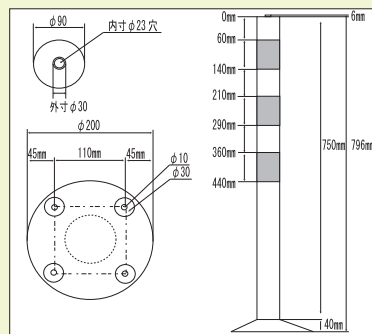

64-1 反射ポール

●サイズ：φ90×H約800mm ●重量：1.4kg ●材質：本体/ポリウレタン 反射/PVC プレート/ゴム ●1梱包：6本（混載できます）

64-1 赤/黄反射 64-1 赤/白反射 64-1 青/白反射

【使用例】 ※反射ポールはアンカーボルトを4本使用いたします。

◆柔らかい材質なので、車両に接触しても車にダメージを与えません。
◆反射を巻いてあるので夜間も安易に確認できます。

64-2 反射ポールII

●材質：ポリウレタン樹脂 反射/PVC ●赤/反射 ●1梱包：6本

64-2-1 64-2-2

※反射ポールIIはアンカーボルトを3本使用いたします。

台座	直径	サイズ	品番
約 200mm	90mm	450mm	64-2-1
		750mm	64-2-2

【使用例】

◆特徴◆
プレート一体型の為、丈夫で外れにくいです。

64-3 接着剤

φ8.5mm×首下長さ45mm
頭部：10mm六角フランジ

●施工時に接着剤とアンカーボルト両方使用していただくことより効果的になります。

アンカーボルト使用時には平ワッシャー(10φ)が必要になる為、別途ご購入下さい。

※反射ポールはアンカーボルトを4本、
反射ポールIIはアンカーボルトを3本使用いたします。