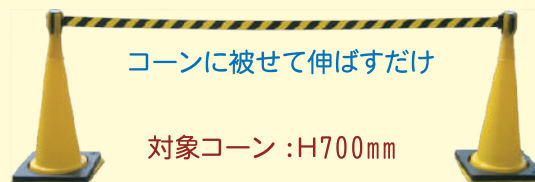

## 53-3 コーンパーテーション

カラーコーンがあれば、どこでも区画の安全確保

53-3 赤

ベルト: 赤 / 白

53-3 黄

ベルト: 黄 / 黒

コーンに被せて伸ばすだけ

対象コーン: H700mm

- 材質: 本体・ポリエチレン樹脂 ベルト・ナイロン
- サイズ: 本体・高さ 235mm 幅 φ88mm  
ベルト部・全長 2850mm 幅 47mm
- 重量: 315g

注) 転倒防止のため3kg以上のおもりをご使用ください。