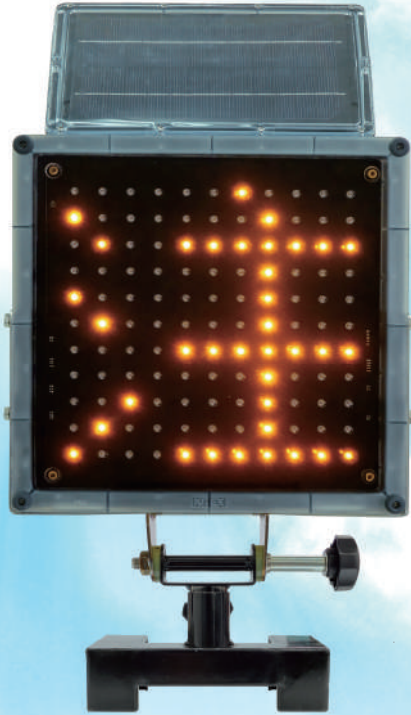

■ソーラー式 LED 1 文字表示器【シングルサイン】

YouTube
3台連結している 動画は
こちらのQRコードから
ご覧になれます。

KOD-001B

- ソーラー式で電源が不要です。無日照は約8日間。
- 小型・軽量で設置も簡単に行えます。
- 単体でも使えますが、最大3台まで連結して使えます。
- 標準で充電用ACアダプターと連結用コードが付属。

最大3台まで連結が可能！！

付属している連結用コードを使用すると最大3台まで、連結が可能となります。

■ 取り付け例

・スリム看板に取り付けて使用
・トラックのあおりに取り付けて使用
・単管に取り付けて使用
※走行時は必ず取り外してください。
脱落の可能性があり重大な事故になります。

■ オプション

・オプションのコーン取付金具を使用し、カラーコーン等に取り付けできます。(標準の金具を外す必要があります)
・オプションのマグネット取付金具を使用し、壁面等に取り付けできます。(標準の金具を外す必要があります)

■ 仕様

型番	KOD-001
LED	アンバー121個 (11×11ドット)
ソーラーパネル	4W
電源	ニッケル水素電池 (2600mAh)
無日照	約7日 (満充電時)
メッセージ	単体モード 最大100パターン 連結モード 最大27×14パターン
保護等級	IP55相当
本体材質	ポリカーボネート
環境温度	-10~40℃
サイズ	ケース部 W288×H288×D70mm
質量	約4.1kg (本体2.4kg、金具部1.7kg)
その他	ON-OFFスイッチ付・昼夜輝度自動調整付
付属品	充電用ACアダプター・連結コード (2m)
オプション	マグネット取付金具・コーン取付金具 三脚+Tアダプター (TS-2000ST)

2連結・3連結自立金具
2台または、3台のシングルサインを1台の簡易メッセージボードとして使用します。
(標準の金具を取り外す必要があります)

※仕様は予告無く変更になる場合があります。あらかじめご了承下さい。