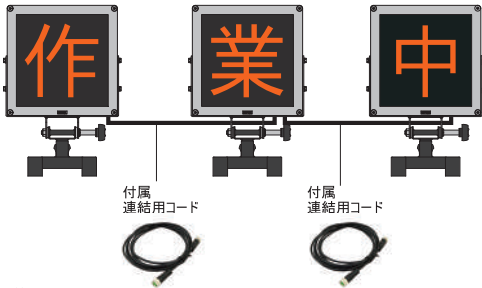

■ソーラー式 LED 1 文字表示器【シングルサイン】

YouTube
3台連結している 動画は
こちらのQRコードから
ご覧になれます。

KOD-001B

- ソーラー式で電源が不要です。無日照は約8日間。
- 小型・軽量で設置も簡単に行えます。
- 単体でも使えますが、最大3台まで連結して使えます。
- 標準で充電用ACアダプターと連結用コードが付属。

最大3台まで連結が可能！！

付属している連結用コードを使用すると最大3台まで、連結が可能となります。

■ 取り付け例

・スリム看板に取り付けて使用
・トラックのあおりに取り付けて使用
・単管に取り付けて使用
※走行時は必ず取り外してください。
脱落の可能性があり重大な事故になります。

■ オプション

・オプションのコーン取付金具を使用し、カラーコーン等に取り付けできます。(標準の金具を外す必要があります)
・オプションのマグネット取付金具を使用し、壁面等に取り付けできます。(標準の金具を外す必要があります)

■ 仕様

型番	KOD-001
LED	アンバー121個 (11×11ドット)
ソーラーパネル	4W
電源	ニッケル水素電池 (2600mAh)
無日照	約7日 (満充電時)
メッセージ	単体モード 最大100パターン 連結モード 最大27×14パターン
保護等級	IP55相当
本体材質	ポリカーボネート
環境温度	-10~40℃
サイズ	ケース部 W288×H288×D70mm
質量	約4.1kg (本体2.4kg、金具部1.7kg)
その他	ON-OFFスイッチ付・昼夜輝度自動調整付
付属品	充電用ACアダプター・連結コード (2m)
オプション	マグネット取付金具・コーン取付金具 三脚+Tアダプター (TS-2000ST)

2連結・3連結自立金具
2台または、3台のシングルサインを1台の簡易メッセージボードとして使用します。
(標準の金具を取り外す必要があります)

※仕様は予告無く変更になる場合があります。あらかじめご了承下さい。