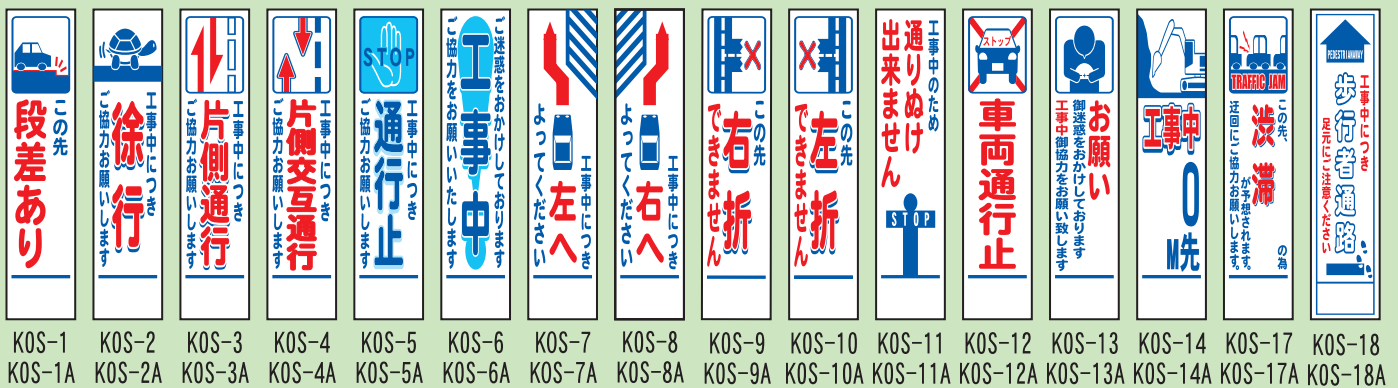

■全面反射式看板

●サイズ：W550×H1400mm

■スリム看板

●サイズ：W275×H1400mm (品番末尾Aは反射式、型番のみは無反射式になります。)

11-1 ソーラー LED 看板照明

高輝度白色 LED で明るく照らします。正面に内蔵の赤色 LED がフラッシュで注意喚起を促します。

11-1-1 3パターンの発光方式・夜間自動点滅機能 取付け金具の角度調整機能

- 【仕様】
- サイズ：W490×D80×H46 mm
 - 光源：高輝度LED 白色×12個 赤色×4個
 - 発光方式：①赤消灯/白点灯 ②赤点滅/白点灯 ③赤点滅/白点滅
 - 満充電時間：約8時間(ソーラー充電式)
 - 点灯時間：約60時間(無日照)

11-1-A

Aタイプ

11-1-B

Bタイプ

ガード隊装着

推奨看板サイズ 600mm

- 【仕様(照明部のみ)】
- サイズ：直径125×厚さ10 mm
 - 光源：0.6W 定格
 - 発光方式：明るさ3段階+点滅モード
 - 充電方式：ソーラー充電式
 - 満充電時間：直射日光で約6時間(満充電)
 - 点灯時間：満充電で約6~12時間)