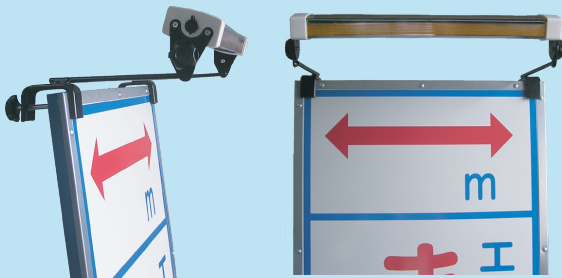

■全面反射式看板

●サイズ：W550×H1400mm

■スリム看板

●サイズ：W275×H1400mm (品番末尾Aは反射式、型番のみは無反射式になります。)

11-1 ソーラー LED 看板照明

高輝度白色 LED で明るく照らします。正面に内蔵の赤色 LED がフラッシュで注意喚起を促します。

11-1-1 3パターンの発光方式・夜間自動点滅機能 取付け金具の角度調整機能

- 【仕様】
- サイズ：W490×D80×H46 mm
 - 光源：高輝度LED 白色×12個 赤色×4個
 - 発光方式：①赤消灯/白点灯 ②赤点滅/白点灯 ③赤点滅/白点滅
 - 満充電時間：約8時間(ソーラー充電式)
 - 点灯時間：約60時間(無日照)

11-1-A

Aタイプ

11-1-B

Bタイプ

ガード隊装着

推奨看板サイズ 600mm

- 【仕様(照明部のみ)】
- サイズ：直径125×厚さ10 mm
 - 光源：0.6W 定格
 - 発光方式：明るさ3段階+点滅モード
 - 充電方式：ソーラー充電式
 - 満充電時間：直射日光で約6時間(満充電)
 - 点灯時間：満充電で約6~12時間)