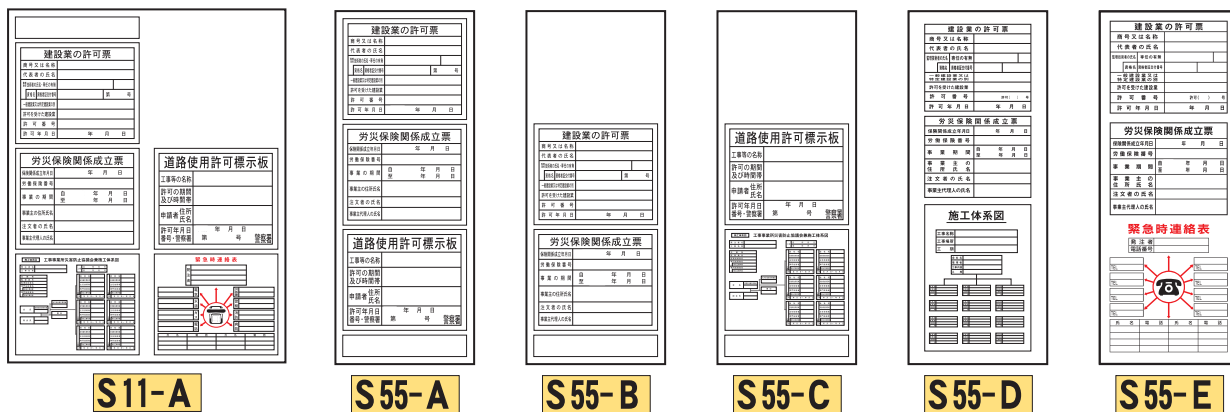

工事案内板イラスト

セット看板 ■サイズ：W1100×H1400mm / W550×H1400mm

群馬県様式オレンジ高輝度看板

■サイズ：W800×H1200mm

■サイズ：W300×H1200mm