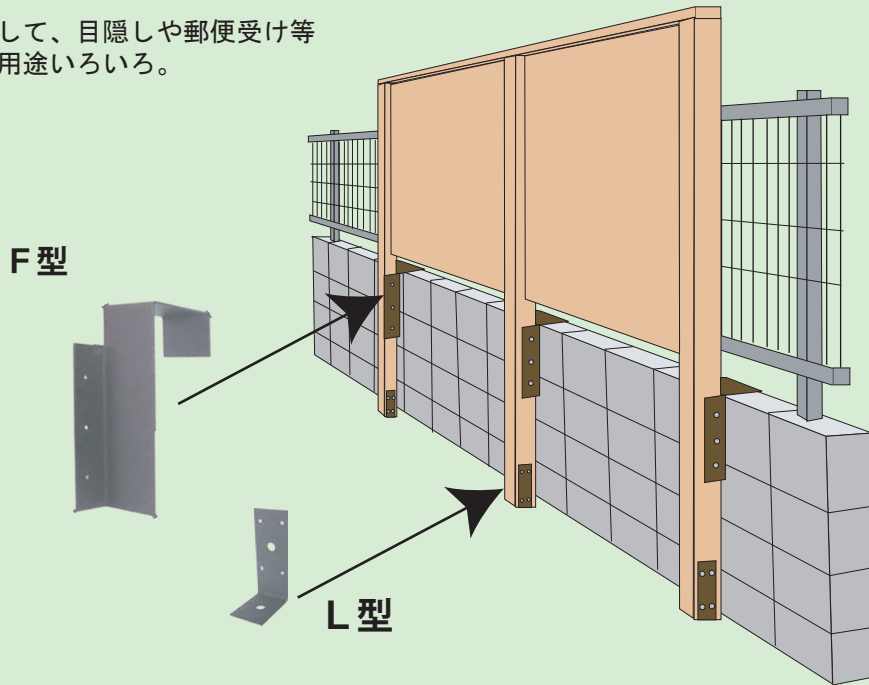

■Fenky

●材質：スチール

ブロックを利用して、目隠しや郵便受け等を設置できる。用途いろいろ。

F型

94-1

ブロック幅 100

木材：60角・75角・2×4用

厚さ 3.2・茶色

94-2

ブロック幅 120

木材：60角・75角・2×4用

厚さ 3.2・茶色

L型

94-3 木材：60角・75角・2×4用

厚さ 3.2・茶色

94-4 メッキ

厚さ 3.2・シルバー色