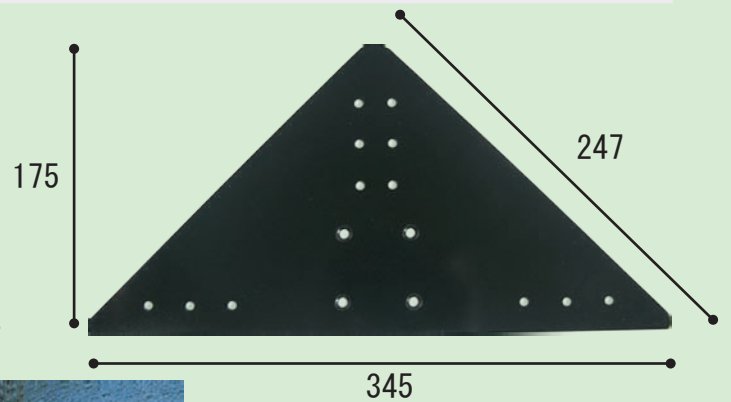

鉄厚 2.0mm

■ コーナー用

使用例

■ サイド用

■ センター用

使用例

使用例

■ 三角プレート・小

■ 三角プレート・大

使用例