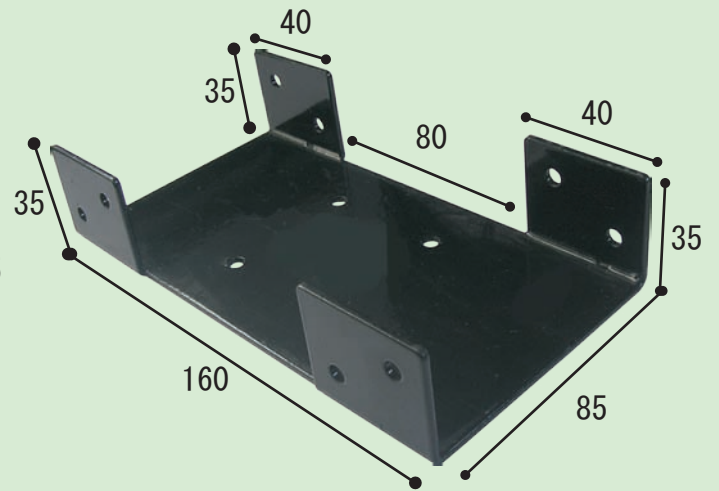

鉄厚 2.0mm

■ コーナー用

使用例

■ サイド用

■ センター用

使用例

使用例

■ 三角プレート・小

■ 三角プレート・大

使用例