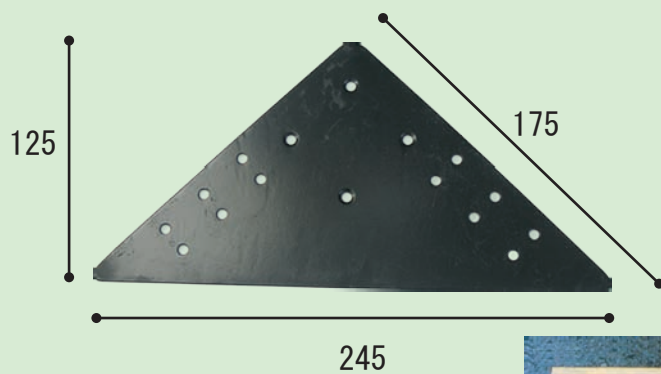

鉄厚 2.0mm

■ コーナー用

使用例

■ サイド用

■ センター用

使用例

使用例

■ 三角プレート・小

■ 三角プレート・大

使用例