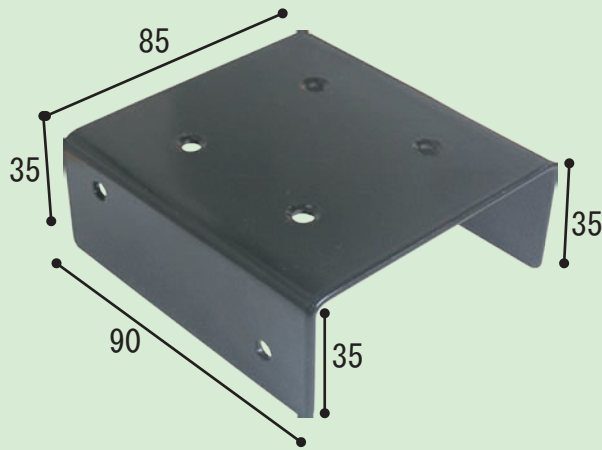

鉄厚 2.0mm

■ コーナー用

使用例

■ サイド用

■ センター用

使用例

使用例

■ 三角プレート・小

■ 三角プレート・大

使用例