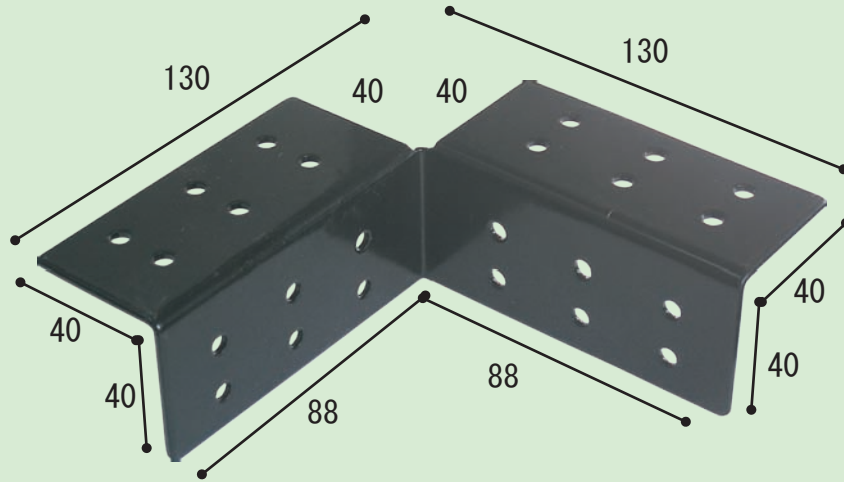

鉄厚 2.0mm

■ コーナー用

使用例

■ サイド用

■ センター用

使用例

使用例

■ 三角プレート・小

■ 三角プレート・大

使用例