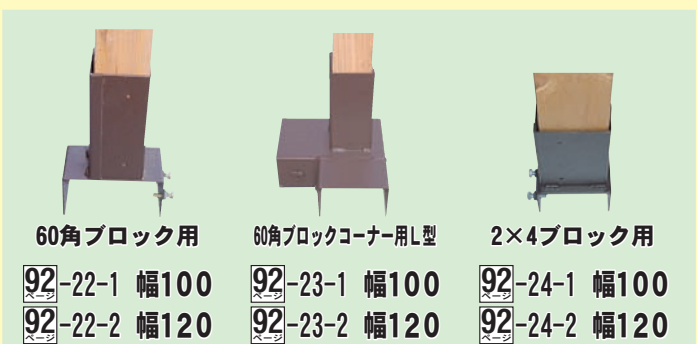

92-16-2 75角杭  
(長) 750L

92-17-1 90角杭  
(短) 550L

92-17-2 90角杭  
(長) 750L

92-15  
60角杭

92-18  
2×4杭

板サイズ：180角

92-19-1  
60角プレート

板サイズ：180角

92-20-1  
75角プレート  
92-20-2  
90角プレート

板サイズ：180角

92-21  
2×4プレート

60角ブロック用

92-22-1 幅100  
92-22-2 幅120

60角ブロックコーナー用L型

92-23-1 幅100  
92-23-2 幅120

2×4ブロック用