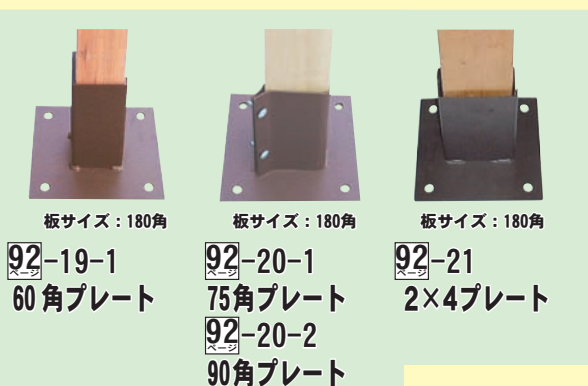

■ポスト取り付け用金具

(60角用・75角用・90角用各種)

92-8  
コーナー用

92-9  
センター用

92-10  
エンド金具

■ラティス用杭

コーナー右側用

92-11

コーナー左側用

92-12

センター用

92-13

エンド用

92-14

■スチールフェンスレック

92-16-1 75角杭  
(短) 550L

92-16-2 75角杭  
(長) 750L

92-17-1 90角杭  
(短) 550L

92-17-2 90角杭  
(長) 750L

92-15  
60角杭

92-18  
2×4杭

板サイズ：180角

92-19-1  
60角プレート

板サイズ：180角

92-20-1  
75角プレート  
92-20-2  
90角プレート

板サイズ：180角

92-21  
2×4プレート

60角ブロック用

92-22-1 幅100  
92-22-2 幅120

60角ブロックコーナー用L型

92-23-1 幅100  
92-23-2 幅120

2×4ブロック用