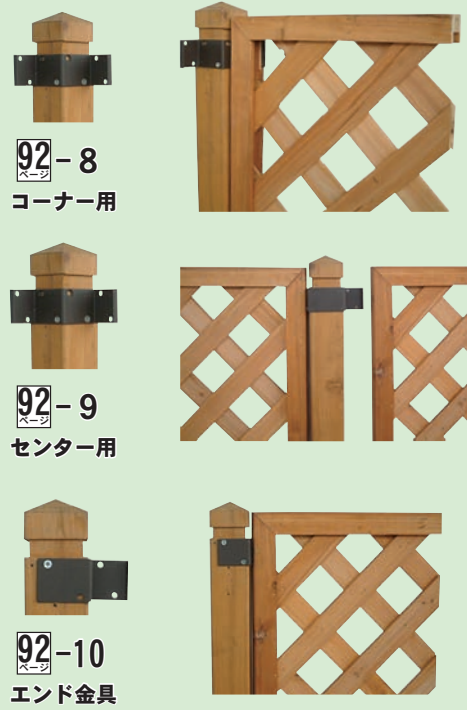

■ラティス用金具

コの字型  
コーナー金具

92-1

コーナー  
ジョイント金具

92-2

直型  
ジョイント金具

92-3

■ラティス固定金具

コの字型 連結金具

92-4

L型金具

92-5

L型コーナー金具

92-6

固定用コーナー金具

92-7

■ポスト取り付け用金具

(60角用・75角用・90角用各種)

92-8  
コーナー用

92-9  
センター用

92-10  
エンド金具

■ラティス用杭

コーナー右側用

92-11

コーナー左側用

92-12

センター用

92-13

エンド用

92-14

■スチールフェンスレック

92-16-1 75角杭  
(短) 550L