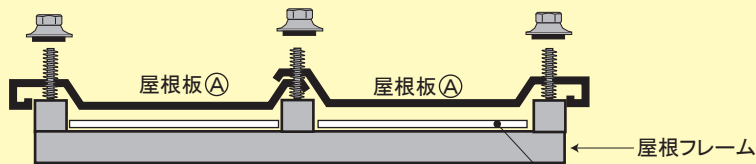

■ 屋根フレーム取付正面図

・ シングル