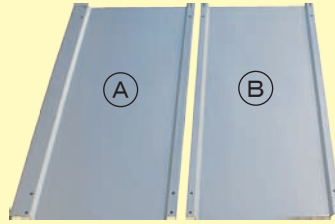

91

ワンちゃんサークル用 屋根

フレーム色：アイボリー・グレー

■ シングルサイズ

- ・ 取付可能サークルサイズ
幅 1200mm × 奥行 1250mm
- ・ 屋根サイズ
幅 1320mm × 奥行 1440mm
- ・ ワンちゃんサークルに対して屋根フレーム取付箇所
4ヶ所 (ボルト：M8×45mm)

■ ダブルサイズ

- ・ 取付可能サークルサイズ
幅 2400mm × 奥行 1250mm
- ・ 屋根サイズ
幅 2540mm × 奥行 1440mm
- ・ ワンちゃんサークルに対して屋根フレーム取付箇所
8ヶ所 (ボルト：M8×45mm)

■ 屋根フレーム

- ・ 材質：フレーム…スチール
板…ダンボールプラスチック
- ・ シングル…1枚使用
- ・ ダブル…2枚使用

■ 屋根板

- ・ 材質：スチール亜鉛メッキ
- ・ シングル… (A) × 2枚使用
- ・ ダブル… (A) × 2枚 + (B) × 2枚
+ 屋根板連結カバー使用
- ・ 屋根用ナットで取付ける

■ 屋根板連結カバー

- ・ 材質：スチール亜鉛メッキ
※ダブルの場合のみ使用