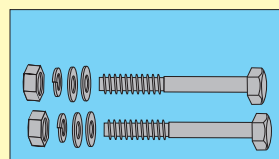

- ボルト・ナットで連結するだけで一人で簡単に組み立てられます。
- パネルを増やす事により広さを自由に選べます。

90-1 アルミ製サークル

高さ 1200mm × 幅 1200mm 4枚セット

高さ 1200mm × 幅 1200mm 6枚セット

■アルミサークルサイズ

サイズ (高さ × 幅) : 単位 mm	
900x1200	1200x1200

■重量

サイズ種類	重量
900mm × 1200mm	3.2kg
900mm × 1200mm 扉付	3.6kg

サイズ種類	重量
1200mm × 1200mm	3.8kg
1200mm × 1200mm 扉付	4.5kg

90-2 スチール製サークル

●色 : アイボリー・グレー

色 : グレー
高さ 900mm × 幅 600mm 6枚セット

色 : アイボリー
高さ 1200mm × 幅 1200mm 4枚セット

組合わせ例

■スチールサークルサイズ一覧

カラー	サイズ (高さ × 幅) : 単位 mm			
グレー	900x600	1200x600	900x1200	1200x1200
アイボリー				

●組立簡単

角のパネル用ボルトを上下各1本ずつ取り付けるだけ。(パネル1枚に2本付)

●パネル用ボルト

M8 × 65mm

●固定金具 (右用・左用)

サークルを設置場所にアンカーボルト等で固定したい場合に取付けます。

アルミ製

《ステンレス製サークルも製作承ります。お気軽にご相談ください。》