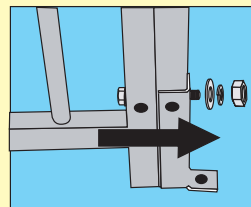

- ボルト・ナットで連結するだけで一人で簡単に組み立てられます。
- パネルを増やす事により広さを自由に選べます。

90-1 アルミ製サークル

高さ 1200mm × 幅 1200mm 4枚セット

高さ 1200mm × 幅 1200mm 6枚セット

■アルミサークルサイズ

サイズ (高さ × 幅) : 単位 mm	
900x1200	1200x1200

■重量

サイズ種類	重量
900mm × 1200mm	3.2kg
900mm × 1200mm 扉付	3.6kg

サイズ種類	重量
1200mm × 1200mm	3.8kg
1200mm × 1200mm 扉付	4.5kg

90-2 スチール製サークル

●色 : アイボリー・グレー

色 : グレー
高さ 900mm × 幅 600mm 6枚セット

色 : アイボリー
高さ 1200mm × 幅 1200mm 4枚セット

組合わせ例

■スチールサークルサイズ一覧

カラー	サイズ (高さ × 幅) : 単位 mm			
グレー	900x600	1200x600	900x1200	1200x1200
アイボリー				

●組立簡単

角のパネル用ボルトを上下各1本ずつ取り付けるだけ。(パネル1枚に2本付)

●パネル用ボルト

M8 × 65mm

●固定金具 (右用・左用)

サークルを設置場所にアンカーボルト等で固定したい場合に取付けます。

アルミ製

《ステンレス製サークルも製作承ります。お気軽にご相談ください。》