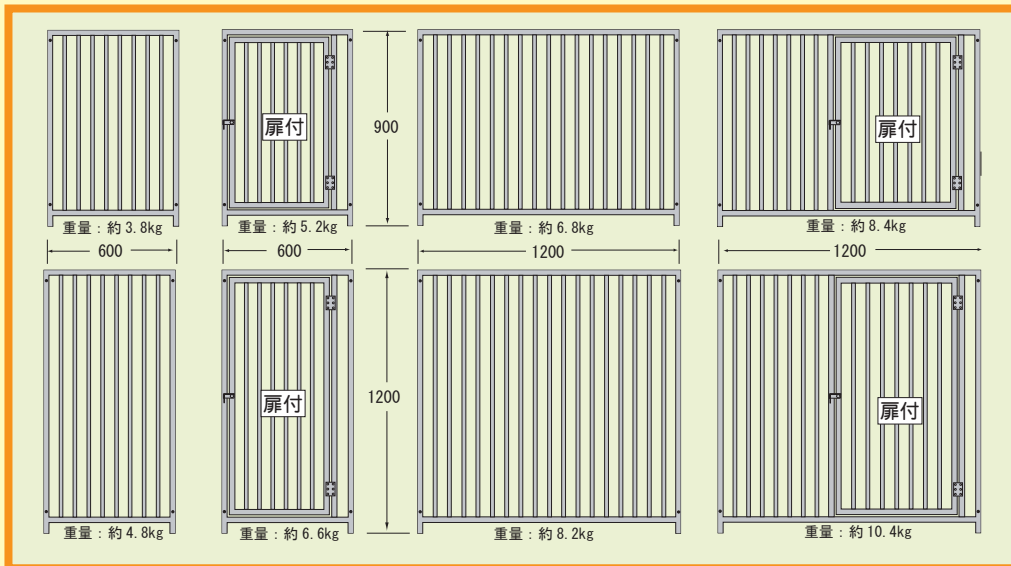

- ボルト・ナットで連結するだけで一人で簡単に組み立てられます。
- パネルを増やす事により広さを自由に選べます。

90-1 アルミ製サークル

高さ 1200mm × 幅 1200mm 4枚セット

高さ 1200mm × 幅 1200mm 6枚セット

■アルミサークルサイズ

サイズ (高さ × 幅) : 単位 mm	
900x1200	1200x1200

■重量

サイズ種類	重量
900mm × 1200mm	3.2kg
900mm × 1200mm 扉付	3.6kg

サイズ種類	重量
1200mm × 1200mm	3.8kg
1200mm × 1200mm 扉付	4.5kg

90-2 スチール製サークル

●色 : アイボリー・グレー

色 : グレー
高さ 900mm × 幅 600mm 6枚セット

色 : アイボリー
高さ 1200mm × 幅 1200mm 4枚セット

組合わせ例

■スチールサークルサイズ一覧

カラー	サイズ (高さ × 幅) : 単位 mm			
グレー	900x600	1200x600	900x1200	1200x1200
アイボリー				