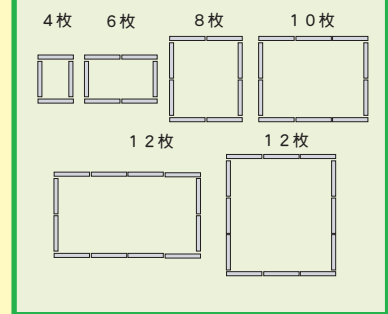

- ボルト・ナットで連結するだけで一人で簡単に組み立てられます。
- パネルを増やす事により広さを自由に選べます。

90-1 アルミ製サークル

高さ 1200mm × 幅 1200mm 4枚セット

高さ 1200mm × 幅 1200mm 6枚セット

■アルミサークルサイズ

サイズ (高さ × 幅) : 単位 mm	
900x1200	1200x1200

■重量

サイズ種類	重量
900mm × 1200mm	3.2kg
900mm × 1200mm 扉付	3.6kg

サイズ種類	重量
1200mm × 1200mm	3.8kg
1200mm × 1200mm 扉付	4.5kg

90-2 スチール製サークル

●色 : アイボリー・グレー

色 : グレー
高さ 900mm × 幅 600mm 6枚セット

色 : アイボリー
高さ 1200mm × 幅 1200mm 4枚セット

組合わせ例

■スチールサークルサイズ一覧

カラー	サイズ (高さ × 幅) : 単位 mm			
グレー	900x600	1200x600	900x1200	1200x1200
アイボリー				