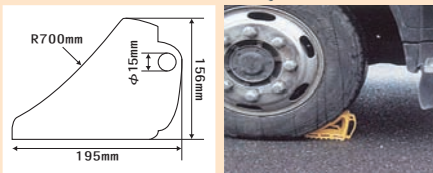

ワイドタイプ

重量：6.0kg

踏み板が広いのでより足元が安定！

アルミ製軽トラ用

重量：2.0kg

アルミ製なので軽量！

《お持ちのトラックのアオリ幅に合わせて特注での製作が可能です。ご相談ください》

72-2 タイヤストッパー

●サイズ：W195×H156mm ●材質：PE  
●梱包数量：20個入（10個×2）

72-2-1 黄 72-2-2 黒

72-3 ゴム製タイヤストッパー

普通車用 72-3-1  
大型車用 72-3-2

●サイズ：W200×H150mm×D100mm ●重量：1.6kg  
●サイズ：W270×H175mm×D120mm ●重量：2.6kg

72-4 木製車止め

●サイズ：W200×H100mm ●材質：木