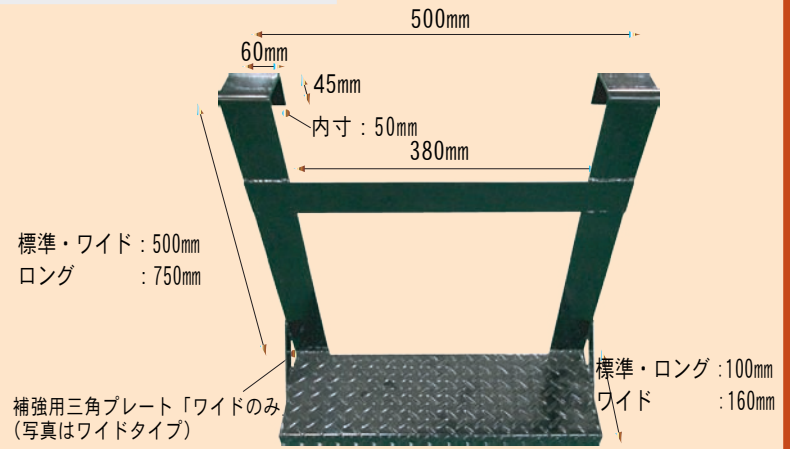

72-1 トラックステップ

●材質：スチール製（メラミン焼付黒塗装）

ロングタイプ

重量：6.0kg

あおり板を上げた荷台への昇降もスムーズ！

標準タイプ

重量：5.0kg

荷台への昇降が楽々！

ワイドタイプ

重量：6.0kg

踏み板が広いのでより足元が安定！

アルミ製軽トラ用

重量：2.0kg

アルミ製なので軽量！

《お持ちのトラックのアオリ幅に合わせて特注での製作が可能です。ご相談ください》

72-2 タイヤストッパー

●サイズ：W195×H156mm ●材質：PE  
●梱包数量：20個入（10個×2）

72-2-1 黄 72-2-2 黒

72-3 ゴム製タイヤストッパー

普通車用 72-3-1  
大型車用 72-3-2

●サイズ：W200×H150mm×D100mm ●重量：1.6kg  
●サイズ：W270×H175mm×D120mm ●重量：2.6kg

72-4 木製車止め

●サイズ：W200×H100mm ●材質：木

普通車・中型車・4t車まで

72-5 紐付ゴム製タイヤストッパー

普通車用 72-5-1  
大型車用 72-5-2

●サイズ：W200×H150mm×D100mm  
●重量：2.6kg  
●紐長：160cm

●サイズ：W270×H175mm×D120mm  
●重量：5.0kg  
●紐長：260cm