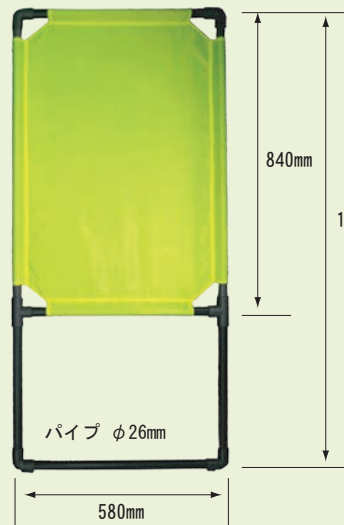

70-1 ポータブル水洗トイレ

●色：グレー ●材質：ABS樹脂、ポリエチレン

70-1-01 10Lタイプ

- サイズ：幅 35.5×奥 42×高 29.5cm
- 重さ：約 4.5kg
- 容量：水洗タンク：約 12L  
汚物タンク：約 10L
- 連続使用回数：約 60回  
(1回の水流量 80～100ml として)

70-1-02 20Lタイプ

- サイズ：幅 35.5×奥 42×高 40cm
- 重さ：約 5.0kg
- 容量：水洗タンク：約 12L  
汚物タンク：約 20L
- 連続使用回数：約 120回  
(1回の水流量 80～100ml として)

70-2 スカイトイレ ●重さ：1.6kg ●タンク容量：20L

70-3 スポットトイレ ●重さ：3.8kg ●タンク容量：20L

決め手は排出方法

70-4 折りたたみ式パーテーション ●重さ：1.6kg ●材質 パイプ部：塩ビ 布地部：テトロンボンジ

【連結パーツ】

パネルを連結パーツ連結

連結パーツで、パネルごとの連結・屈曲が自在に組み合わせ

【エレベーター・エスカレーター保守点検安全柵】