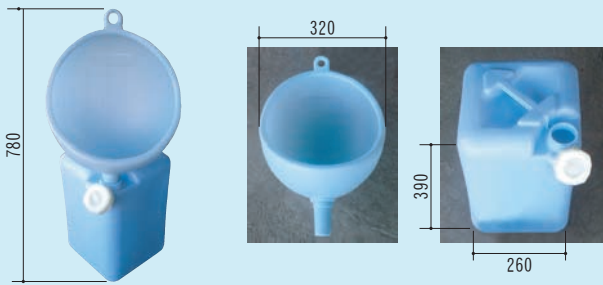

70-1 ポータブル水洗トイレ

●色：グレー ●材質：ABS樹脂、ポリエチレン

70-1-01 10Lタイプ

- サイズ：幅 35.5×奥 42×高 29.5cm
- 重さ：約 4.5kg
- 容量：水洗タンク：約 12L  
汚物タンク：約 10L
- 連続使用回数：約 60回  
(1回の水流量 80～100ml として)

70-1-02 20Lタイプ

- サイズ：幅 35.5×奥 42×高 40cm
- 重さ：約 5.0kg
- 容量：水洗タンク：約 12L  
汚物タンク：約 20L
- 連続使用回数：約 120回  
(1回の水流量 80～100ml として)

後ろのポンプを押して水を流します。

汚物タンクを取り外せるので、手を汚さずに後処理も簡単に出来ます。

「自分でトイレに行きたいけれど、立ち歩きが大変」そんな方へ強い味方の簡易型水洗トイレです。水洗式なので常に気持ち良く使えます。さらに密閉式タンクの採用で臭いがもれにくく、後処理も手を汚さずに簡単に出来る親切設計。軽くてコンパクトなので移動も簡単、部屋に置いてても邪魔になりません。夜中に何度もトイレに行く方も近くに置けるので安心!

70-2 スカイトイレ ●重さ：1.6kg ●タンク容量：20L

70-3 スポットトイレ ●重さ：3.8kg ●タンク容量：20L

決め手は排出方法

70-4 折りたたみ式パーテーション ●重さ：1.6kg ●材質 パイプ部：塩ビ 布地部：テトロンボンジ

【連結パーツ】

パネルを連結パーツ連結

連結パーツで、パネルごとの連結・屈曲が自在に組み合わせ

【エレベーター・エスカレーター保守点検安全柵】