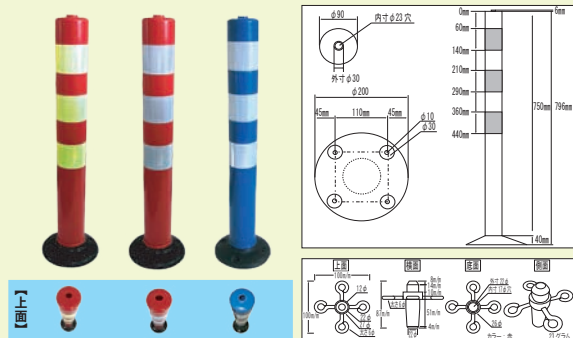

## 64-1 ポールコーン

- サイズ：φ90×H約800mm
- 重量：1.4kg ●材質：本体/ポリウレタン 反射/PVC プレート/ゴム
- 1梱包：6本（混載できます）

64-1 赤/黄反射 64-1 青/白反射：90φ×800H

64-1 赤/白反射：90φ×800H

- ◆反射を巻いてあるので夜間も安易に確認できます。
- ◆柔らかい材質なので、車両に接触しても車にダメージを与えません。

【使用例】

## 64-2 タワーコーン

1150H ●ベツト重量：6kg

64-1-1 ポールコーン用アンカーボルト（4本）

- コンクリート用
- アンカーボルトで簡単に取付けられます（別売）

64-1-2 ポールコーン用アダプタ

20g

64-2-1  
タワーコーンI

64-2-2  
タワーコーンII

## 64-3 ポストキング 四角座タイプ

●材質：特殊ウレタン

承認願OK商品

- ◆サイズは、4種類。
- ◆反射材は、400mmが2箇所、その他は3箇所となっております。

カラー	オレンジ	グリーン	ブラウン
サイズ	64-3-1	64-3-5	64-3-9
	64-3-2	64-3-6	64-3-10
	64-3-3	64-3-7	64-3-11
	64-3-4	64-3-8	64-3-12

■カラー

## 64-4 ニューポールコーンII

- 材質：ポリウレタン樹脂 反射/PVC（金属入り反射シート）
- オレンジ/白反射 ●1梱包：6本

台座	直径	サイズ	品番
約200mm	90mm	450mm	64-4-1
		750mm	64-4-2

- ◆特徴◆  
※プレート一体型のため、丈夫で外れにくいです。  
※専用金具でチェーンの取付けがとても簡単です。

64-4-3 アンカーボルト（3本）  
●コンクリート用