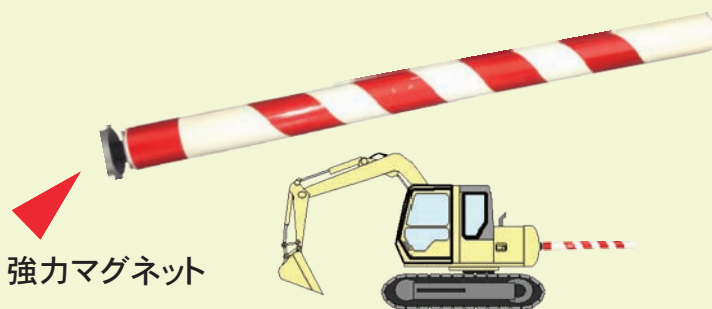

## 64-6 重機安全ポール 赤反射

現場作業員の警告・安全確保

強力マグネット

規格	入数
ベース 80φ パイプ 68φ 全長 1035mm	10本