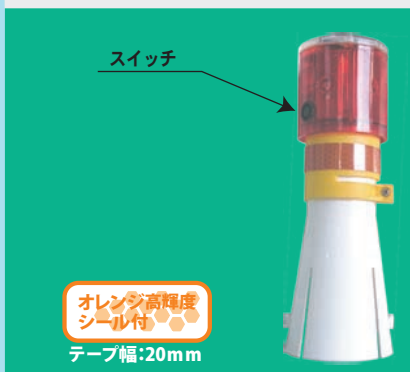

ソーラータイプ

太陽エネルギーを使って日中充電、
夜間はセンサーで起動、エコで手間要らず

61-1 ソーラースター
はかま付き

61-2 ソーラースタークリア
はかま付き

61-3 ソーラースター
金具付き

61-4 ソーラースター-A

61-5 ソーラースター-A (はかま付)

61-6 ソーラースター-A (金具付)

61-7 ソーラースター-A X

61-8 ソーラーレッド (クランプ付)

61-9 ソーラーレッド (はかま付)

61-10 ソーラーフラッシュ (金具付)

61-11 ソーラースター-V

61-12 ソーラーキング

61-13 ソーラーキング ミニ

61-14 ソーラーパンチ