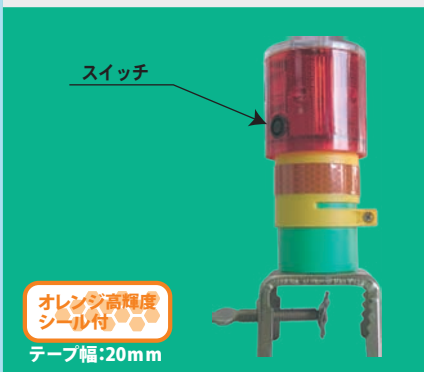

ソーラータイプ

太陽エネルギーを使って日中充電、
夜間はセンサーで起動、エコで手間要らず

61-1 ソーラースター
はかま付き

61-2 ソーラースタークリア
はかま付き

61-3 ソーラースター
金具付き

61-4 ソーラースター-A

61-5 ソーラースター-A (はかま付)

61-6 ソーラースター-A (金具付)

61-7 ソーラースター-A X

61-8 ソーラーレッド (クランプ付)

61-9 ソーラーレッド (はかま付)

61-10 ソーラーフラッシュ (金具付)

61-11 ソーラースター-V

61-12 ソーラーキング

61-13 ソーラーキング ミニ

61-14 ソーラーパンチ