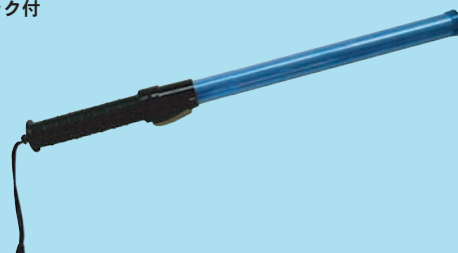

59-8 LED合図灯 青

- ●サイズ：φ30×540mm (LED部 330mm)
- ●重量：140g (単2乾電池3個装着時 300g)
- ●梱包数量：50本

★青の点灯・点滅の2 Mode
切換えスイッチ式

- ★単2乾電池3個使用(乾電池別売)
- ★フック付