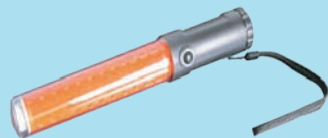

59-1 LED合図灯 赤

- サイズ：φ30×540mm (LED部 330mm)
- 重量：140g (単2乾電池2個装着時 250g)
- 梱包数量：50本

★赤の点灯・点滅の2 Mode
切換えスイッチ式

- ★単2乾電池2個使用(乾電池別売)
- ★フック付

**59-2 LED合図灯(マグネット付) 赤**

- 高輝度白色LED付(先端部)
- 重量：140g (単3乾電池3個装着時 210g)
- サイズ：φ35×265mm (LED部 150mm)
- 梱包数量：50本

★点灯・点滅・白色ライトの
3 Mode 切換えスイッチ式

- ★単3乾電池3個使用(乾電池別売)
- ★フック付★持ち手マグネット付

【マグネット取付例】 【発光イメージ】

59-3 LED合図灯ミニ 赤

- サイズ：φ30×355mm (LED部 170mm)
- 重量：115g (単2乾電池2個装着時 230g)
- 梱包数量：50本

★赤の点灯・点滅の2 Mode
切換えスイッチ式

- ★単2乾電池2個使用(乾電池別売)
- ★フック付

**59-4 LED合図灯(ライト付) 赤**

- 高輝度白色LED付(先端部)
- 重量：170g (単2乾電池3個装着時 330g)
- サイズ：φ30×550mm (LED部 330mm)
- 梱包数量：50本

★点灯・点滅・白色ライトの
3 Mode 切換えスイッチ式

- ★単2乾電池3個使用(乾電池別売)
- ★フック付

**59-5 LED合図灯(手元ライト付) 赤**

- 高輝度白色LED付(手元ライト部)
- 重量：140g (単2乾電池2個装着時 270g)
- サイズ：φ30×560mm (LED部 360mm)
- 梱包数量：50本

★赤の点灯・点滅の2 Mode
切換えスイッチ式

- ★単2乾電池2個使用(乾電池別売)
- ★手元を明るく照らす
白色LED付き
- ★フックなし

**59-6 LED合図灯(スーパーロング) 赤**

- サイズ：φ30×900mm (LED部 757mm)
- 重量：240g (単2乾電池2個装着時 340g)
- 梱包数量：50本

★点灯・点滅の2 Mode 切換えスイッチ式

- ★単2乾電池2個使用(乾電池別売)
- ★フックなし