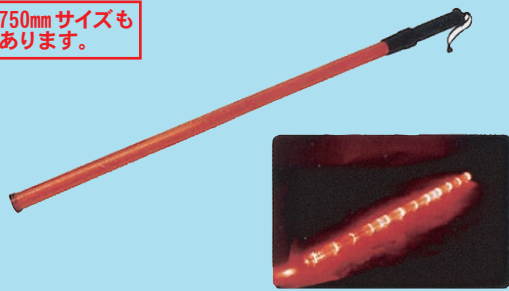

**59-4 LED合図灯(ライト付) 赤**

- 高輝度白色LED付(先端部)
- 重量：170g (単2乾電池3個装着時 330g)
- サイズ：φ30×550mm (LED部 330mm)
- 梱包数量：50本

★点灯・点滅・白色ライトの
3 Mode 切換えスイッチ式

- ★単2乾電池3個使用(乾電池別売)
- ★フック付

**59-5 LED合図灯(手元ライト付) 赤**

- 高輝度白色LED付(手元ライト部)
- 重量：140g (単2乾電池2個装着時 270g)
- サイズ：φ30×560mm (LED部 360mm)
- 梱包数量：50本

★赤の点灯・点滅の2 Mode
切換えスイッチ式

- ★単2乾電池2個使用(乾電池別売)
- ★手元を明るく照らす
白色LED付き
- ★フックなし

**59-6 LED合図灯(スーパーロング) 赤**

- サイズ：φ30×900mm (LED部 757mm)
- 重量：240g (単2乾電池2個装着時 340g)
- 梱包数量：50本

★点灯・点滅の2 Mode 切換えスイッチ式

- ★単2乾電池2個使用(乾電池別売)
- ★フックなし

750mmサイズも
あります。

**59-7 LED合図灯 白(赤・青)**

- サイズ：φ30×550mm (LED部 330mm)
- 重量：160g (単2乾電池3個装着時 320g)
- 梱包数量：50本

★赤の点灯・点滅および青の点滅・点灯の
4 Mode 切換え式

- ★単2乾電池3個使用(乾電池別売)
- ★フック付

**59-8 LED合図灯 青**

- サイズ：φ30×540mm (LED部 330mm)
- 重量：140g (単2乾電池3個装着時 300g)
- 梱包数量：50本