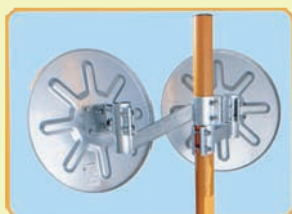

支柱取付金具 : 1個
M12×55 根角ボルト・ナット : 1組
M12×75 根角ボルト・ナット : 4組

取付金具 (一面鏡)