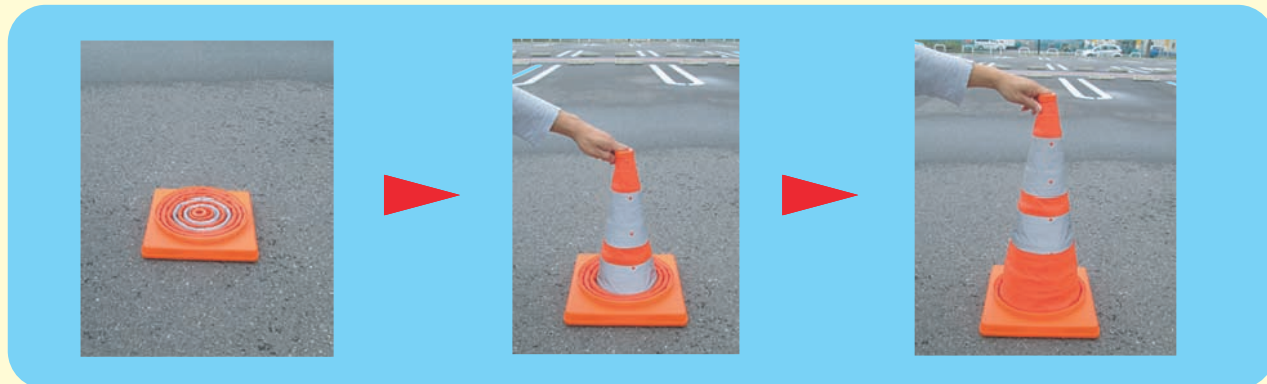

53-1 折りたたみコーン

場所をとらず車のトランクにも収納できる伸縮式コーン

450H 内照灯付

- サイズ: W250×D250×H430mm
- 重量: 約800g
- 材質: 本体 / 防水ナイロン・ベース / ABS、ゴム
- 内照灯(点灯・点滅)単4電池2個使用
〔テスト用簡易電池付属〕
- 伸縮式: (収納時) W250×D250×H60mm

450H

720H

720H 内照灯付

- サイズ: W325×D325×H710mm
- 重量: 約1.8kg
- 材質: 本体 / 防水ナイロン・ベース / ABS、ゴム
- 内照灯(点灯・点滅)単4電池2個使用
〔テスト用簡易電池付属〕
- 伸縮式: (収納時) W325×D325×H60mm

●付属のテスト用乾電池は、テスト用として付属していますので、ご使用の際は新しい乾電池でご使用下さい

保安灯

- サイズ: W45×D45×H90mm
- 重量: 約400g
- 材質: 本体 / ABS、ゴム
- (点滅)単4電池2個使用
〔テスト用簡易電池付属〕

53-2 ベット付折りたたみコーン

おもりを乗せる
手間不要!

- サイズ: W380×D380×H720mm
- 重量: 約3.6kg
- 材質: 本体 / 防水ナイロン・ベース / ABS、ゴム
- 内照灯(点灯・点滅)単4電池2個使用
〔テスト用簡易電池付属〕
- 伸縮式: (収納時) W325×D325×H60mm

●付属のテスト用乾電池は、テスト用として付属していますので、ご使用の際は新しい乾電池でご使用下さい

53-3 コーンパーテーション

カラーコーンがあれば、どこでも区画の安全確保

53-3 赤

ベルト: 赤 / 白

53-3 黄

ベルト: 黄 / 黒

- 材質: 本体・ポリエチレン樹脂 ベルト・ナイロン
- サイズ: 本体・高さ235mm 幅φ88mm
ベルト部・全長2850mm 幅47mm
- 重量: 315g