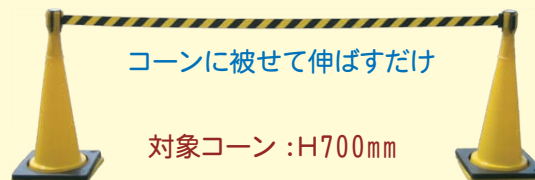

●付属のテスト用乾電池は、テスト用として付属していますので、ご使用の際は新しい乾電池でご使用下さい

53-3 コーンパーテーション

カラーコーンがあれば、どこでも区画の安全確保

53-3 赤

ベルト: 赤 / 白

53-3 黄

ベルト: 黄 / 黒

- 材質: 本体・ポリエチレン樹脂 ベルト・ナイロン
- サイズ: 本体・高さ235mm 幅φ88mm
ベルト部・全長2850mm 幅47mm
- 重量: 315g