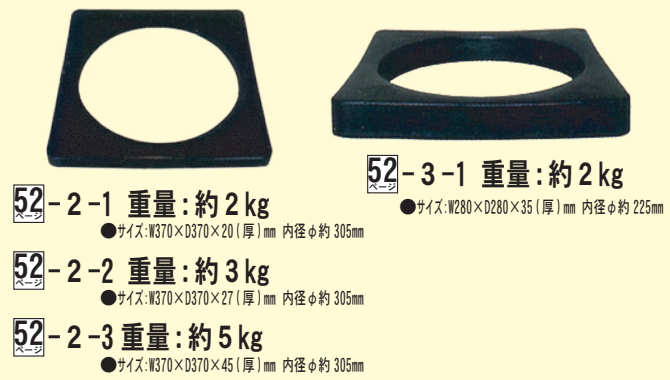

52-1 樹脂製カラーコーンベット

●サイズ:W360×D360×36(厚)mm ●重量:約2kg ●梱包数量:10個

52-1 黄

52-1 黒

52-1 青

52-1 赤

52-1 緑

52-2 ゴム製コーンベット(黒)

52-3 ゴム製ミニコーンベット(黒)

52-2-1 重量:約2kg

●サイズ:W370×D370×20(厚)mm 内径φ約305mm

52-2-2 重量:約3kg

●サイズ:W370×D370×27(厚)mm 内径φ約305mm

52-2-3 重量:約5kg

●サイズ:W370×D370×45(厚)mm 内径φ約305mm

52-3-1 重量:約2kg

●サイズ:W280×D280×35(厚)mm 内径φ約225mm

52-5 ベッドコーン 700H / カット φ40

●サイズ:W380×D380×H710mm ●材質:PE ●重量:約3kg・約4kg・約6kg

※各色ございます。

52-5 赤 (3kg・4kg・6kg)

52-5 緑 (3kg・4kg・6kg)

52-5 青 (3kg・4kg・6kg)

52-5 白 (3kg・4kg・6kg)

●サイズ:W360×D360×H700mm ●重量:約4.6kg ●材質:ゴム

カラー:黄・黒

反射 / 無反射