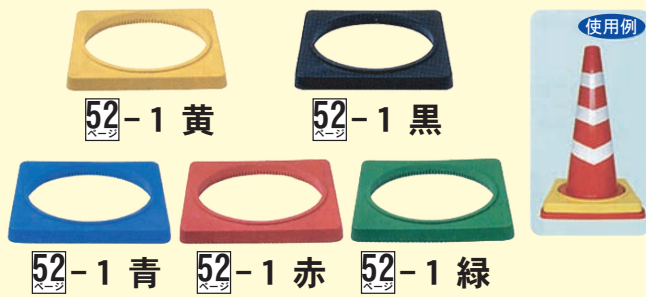

52-1 樹脂製カラーコーンベット

●サイズ:W360×D360×36(厚)mm ●重量:約2kg ●梱包数量:10個

52-1 黄

52-1 黒

52-1 青

52-1 赤

52-1 緑

52-2 ゴム製コーンベット(黒)

52-3 ゴム製ミニコーンベット(黒)

52-2-1 重量:約2kg

●サイズ:W370×D370×20(厚)mm 内径φ約305mm

52-2-2 重量:約3kg

●サイズ:W370×D370×27(厚)mm 内径φ約305mm

52-2-3 重量:約5kg

●サイズ:W370×D370×45(厚)mm 内径φ約305mm

52-3-1 重量:約2kg

●サイズ:W280×D280×35(厚)mm 内径φ約225mm

52-5 ベッドコーン 700H / カット φ40

●サイズ:W380×D380×H710mm ●材質:PE ●重量:約3kg・約4kg・約6kg

※各色ございます。

52-5 赤 (3kg・4kg・6kg)

52-5 緑 (3kg・4kg・6kg)

52-5 青 (3kg・4kg・6kg)

52-5 白 (3kg・4kg・6kg)

●サイズ:W360×D360×H700mm ●重量:約4.6kg ●材質:ゴム

カラー:黄・黒

反射 / 無反射