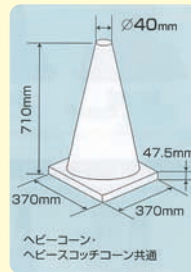

49-1 カラーコーン 700H
●サイズ:W380×D380×H700mm ●重量:約 0.85kg ●材質:PE

49-1 赤

※各色ございます。

- 49-1 青
- 49-1 緑
- 49-1 白
- 49-1 黄

49-2 スコッチコーン 700H
●サイズ:W380×D380×H700mm ●重量:約 0.85kg ●材質:PE

49-2 青 / 白反射

※各色ございます。

- 49-2 赤 / 白反射
- 49-2 緑 / 白反射
- 49-2 黄 / 白反射

49-3 カットスコッチコーン 660H φ40・φ50
●サイズ:W380×D380×H660mm ●重量:約 1.1kg ●材質:PE

※カットコーンもあります。

49-3 黄 / 赤反射 (φ50)

※各色ございます。

- 49-3 赤 / 白反射 (φ40・φ50)
- 49-3 青 / 白反射 (φ40)
- 49-3 緑 / 白反射 (φ40・φ50)
- 49-3 黄 / 白反射 (φ50)

49-4 ミニコーン 450H φ50
●サイズ:W290×D290×H450mm ●重量:約 550g ●材質:PE

49-4 黄

※各色ございます。

- 49-4 赤
- 49-4 青
- 49-4 緑

49-5 ミニスコッチコーン 450H φ50
●サイズ:W290×D290×H450mm ●重量:約 550g ●材質:PE

49-5 赤 / 白反射

※各色ございます。

- 49-5 青 / 白反射
- 49-5 緑 / 白反射
- 49-5 黄 / 白反射

49-6 ヘビースコッチコーン 700H φ40
●サイズ:W370×D370×H710mm ●重量:約 3.0kg ●材質:PE

ヘビーコーン・ヘビースコッチコーン共通

《重量:約 2.1kg/ 約 3.7kg もあります。》

※各色ございます。

- 49-6 赤 / 白反射
- 49-6 青 / 白反射

49-6 緑 / 白反射

49-7 カラーコーン900H / スコッチコーン900H
●サイズ:H900mm ●重量:1.6kg ●材質:PE