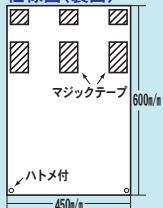

■サイズ：W450×H600mm（標識面 W450×H500mm）
 ■材質：ターポリン製 マジックテープ付（下部2ヶ所ハトメ付）

- ◎取付はマジックテープで簡単にワンタッチ。
- ◎単管パイプ（48.6mmφ以下）、トラロープにワンタッチで取付け・取外しができます。
- ◎特注品も承ります。（要見積り）

仕様図（裏面）

オリジナル標識を作成して表示