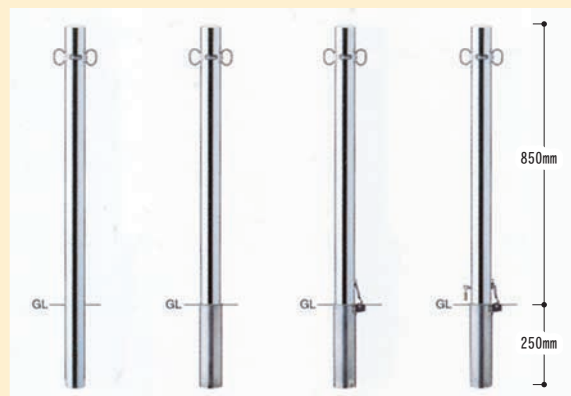

42-4 差込式

- W1000×H650mm (60.5φ)

42-5 差込式鍵付(南京錠25mm)

- W1000×H650mm (60.5φ)

【スチール製】

42-6 固定式

- W700×H650mm (60.5φ)

42-7 差込式

- W700×H650mm (60.5φ)

42-8 差込式鍵付(南京錠25mm)

- W700×H650mm (60.5φ)

【ステンレス製】

42-9 固定式

- 60.5φ×H850mm

42-11 差込式蓋付

- 60.5φ×H850mm

- 76.3φ×H850mm

42-14 差込式

- 76.3φ×H850mm

42-16 差込式カギ付

- 76.3φ×H850mm

■全体サイズ W700mm-W3000mm、
パイプの太さ (42.7φ・60.5φ・76.3φ・101.6φ) 各種ございます。

— 詳細についてはお気軽にお問い合わせ下さい —