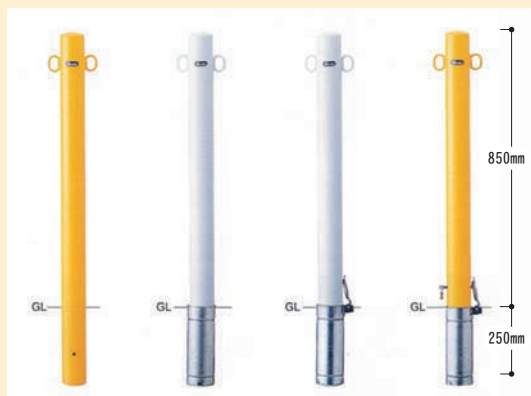

- W700×H650mm (60.5φ)

42-8 差込式鍵付(南京錠25mm)

- W700×H650mm (60.5φ)

【ステンレス製】

42-9 固定式

- 60.5φ×H850mm

42-11 差込式蓋付

- 60.5φ×H850mm

42-10 差込式

- 60.5φ×H850mm

42-12 差込式カギ付

- 60.5φ×H850mm

【スチール製】

42-13 固定式

- 76.3φ×H850mm

42-15 差込式蓋付

- 76.3φ×H850mm

42-14 差込式

- 76.3φ×H850mm

42-16 差込式カギ付

- 76.3φ×H850mm

■全体サイズ W700mm-W3000mm、
パイプの太さ (42.7φ・60.5φ・76.3φ・101.6φ) 各種ございます。

— 詳細についてはお気軽にお問い合わせ下さい —