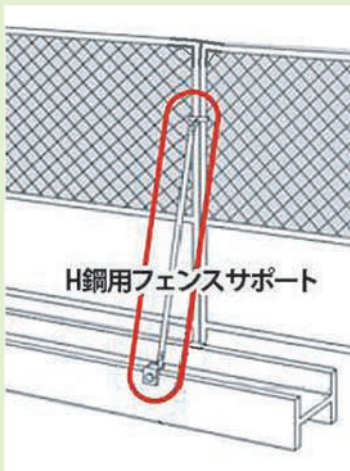

● 配電盤用フェンス ●W900×H1800mm

39-1 トラ (オレンジ) 39-2 緑 39-3 青 39-4 白/白無地

● 900型扉フェンス ●W900×H1800mm

39-5 トラ (オレンジ) 39-6 緑 39-7 青/白無地 39-8 白/白無地

39-9 1800型扉フェンス トラ (オレンジ) ●W1800×H1800mm ●重量: 11.8kg

39-10 1800型扉フェンス 緑 ●W1800×H1800mm

39-11 1800型扉フェンス 青/白無地 ●W1800×H1800mm

39-12 H鋼用フェンスサポート ●L1000mm スチール製

■フェンス用板 サイズ: 1720×550mm (赤色の品番)

A

B

C

D

E