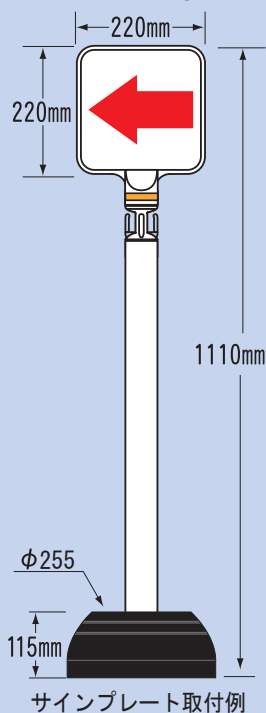

34-1 サインスタンド【オレンジ高輝度テープ付[テープ幅20mm]】・両面式

ポール：白 / 台座：黒

ポール：茶 / 台座：茶

ポール：シルバー / 台座：シルバー

34-2 サインプレート【両面式】

W220×H280

 CP-01 矢印	 CP-02 順路	 CP-03 入口	 CP-04 出口	 CP-05 休館日	 CP-06 定休日	 CP-07 立入禁止	 CP-08 関係者以外立入禁止	 CP-09 進入禁止	
 CP-10 駐車禁止	 CP-11 自転車乗入れ禁止	 CP-12 ペットお断り	 CP-13 禁煙	 CP-14 火気厳禁	 CP-15 飲めません	 CP-16 さわらないで ください	 CP-17 撮影禁止	 CP-18 フラッシュ撮影禁止	
 CP-19 携帯電話使用禁止	 CP-20 走らないで ください	 CP-21 ゴミを捨てないで ください	 CP-22 車椅子スロープ	 CP-23 非常口	 CP-24 清掃中 ご協力お願い いたします	 CP-25 一列にお並び ください	 CP-26 二列にお並び ください	 CP-27 最後尾・一列	
 CP-28 最後尾・二列	 CP-29 最後尾	 CP-30 会計	 CP-31 受付	 CP-32 忘れ物取扱所	 CP-33 コインロッカー	 CP-34 キップ売場	 CP-35 バスのりば	 CP-36 タクシーのりば	
 CP-37 休憩所	 CP-38 白無地	 CP-39 駐輪禁止	<p>《御社 オリジナルデザイン おつくりします。》</p> <p>— お気軽にお問い合わせ下さい —</p>						