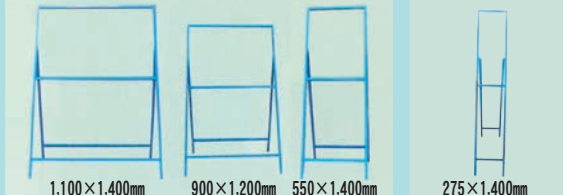

28-51

●1100×1400mm 用

28-52

●550×1400mm 用

【折りたたみ後】

28-4 簡易看板ベツト

簡易看板ベツト  
取付例

28-4 A型

オレンジ高知度  
シール付

28-4 B型

オレンジ高知度  
シール付

種類
275 × 1,400S用
550 × 1,400用 (S 兼用)
900 × 1,200用
300 × 1,200S用
900 × 1,800用 受注生産

※特注サイズ  
おつくりします。

28-6 鉄枠

※△は、別注となります

板サイズ (mm)	青枠 支え付	角付	支えなし	両面 (別注) 取付	オレンジ枠	S枠	KB枠	KCP枠
1,100 × 1,400	○	△				○	△	
900 × 1,800	○						△	
900 × 1,200	○	△					△	
800 × 1,200	○							
700 × 1,100	○							
600 × 900	△			△				
450 × 1,400								△
550 × 1,400	○			△		○		
450 × 600	△			○				
450 × 1,800	△							
300 × 1,200					○	○		
300 × 1,500			○					
275 × 1,400						○		
250 × 1,100			○					
200 × 900			○					
200 × 550			○					

【青枠】

【KB枠】

1,100×1,400mm 使用例

【KCP枠】

450×1,400mm 使用例