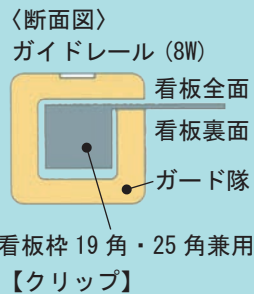

28-1 ガード隊

種類	サイズ
28-1 青	275 × 1,400用
28-1 橙	300 × 1,200用
28-1 黄	900 × 1,200用 1,100 × 1,400用

28-2 看板ビス

看板ビス 1

看板ビス 2  
(ジャックポイント)

28-3 カラー鉄板

●アルミ複合板 / アクリル板 / 塩ビ板 / アルミ板 / 亜鉛板  
各種取扱いございます。  
※オーダーサイズ承ります。

28-5 折りたたみ式 鉄枠

28-51

●1100×1400mm 用

28-52

●550×1400mm 用

【折りたたみ後】

28-4 簡易看板ベツト

簡易看板ベツト  
取付例

28-4 A型