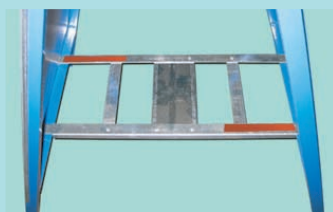

28-1 ガード隊

種類	サイズ
28-1 青	275 × 1,400用
28-1 橙	300 × 1,200用
28-1 黄	900 × 1,200用 1,100 × 1,400用

28-2 看板ビス

看板ビス 1

看板ビス 2  
(ジャックポイント)

28-3 カラー鉄板

●アルミ複合板 / アクリル板 / 塩ビ板 / アルミ板 / 亜鉛板  
各種取扱いございます。  
※オーダーサイズ承ります。

28-5 折りたたみ式 鉄枠

28-51

●1100×1400mm 用

28-52

●550×1400mm 用

【折りたたみ後】

28-4 簡易看板ベツト

簡易看板ベツト  
取付例

28-4 A型

オレンジ高知度  
シール付

28-4 B型

オレンジ高知度  
シール付

種類
275 × 1,400S用
550 × 1,400用 (S 兼用)
900 × 1,200用
300 × 1,200S用
900 × 1,800用 受注生産

※特注サイズ  
おつくりします。

28-6 鉄枠

※△は、別注となります

板サイズ (mm)	青枠 支え付	角付	支えなし	両面 (別注) 取付	オレンジ枠	S枠	KB枠	KCP枠
1,100 × 1,400	○	△				○	△	
900 × 1,800	○						△	
900 × 1,200	○	△					△	
800 × 1,200	○							
700 × 1,100	○							
600 × 900	△			△				
450 × 1,400								△
550 × 1,400	○			△		○		
450 × 600	△			○				
450 × 1,800	△							
300 × 1,200					○	○		
300 × 1,500			○					
275 × 1,400						○		
250 × 1,100			○					
200 × 900			○					
200 × 550			○					