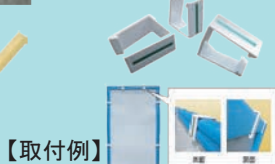

28-1 ガード隊

種類	サイズ
28-1 青	275 × 1,400用
28-1 橙	300 × 1,200用
28-1 黄	900 × 1,200用 1,100 × 1,400用

28-2 看板ビス

看板ビス 1

看板ビス 2  
(ジャックポイント)

28-3 カラー鉄板

●アルミ複合板 / アクリル板 / 塩ビ板 / アルミ板 / 亜鉛板  
各種取扱いございます。  
※オーダーサイズ承ります。

28-5 折りたたみ式 鉄枠

28-51

●1100×1400mm 用

28-52

●550×1400mm 用

【折りたたみ後】

28-4 簡易看板ベツト

簡易看板ベツト  
取付例

28-4 A型

オレンジ高知度  
シール付

28-4 B型

オレンジ高知度  
シール付

種類
275 × 1,400S用
550 × 1,400用 (S 兼用)
900 × 1,200用
300 × 1,200S用
900 × 1,800用 受注生産

※特注サイズ  
おつくりします。

28-6 鉄枠

※△は、別注となります

板サイズ (mm)	青枠 支え付	角付	支えなし	両面 (別注) 取付	オレンジ枠	S枠	KB枠	KCP枠
1,100 × 1,400	○	△				○	△	
900 × 1,800	○						△	
900 × 1,200	○	△					△	
800 × 1,200	○							
700 × 1,100	○							
600 × 900	△			△				
450 × 1,400								△
550 × 1,400	○			△		○		
450 × 600	△			○				
450 × 1,800	△							
300 × 1,200					○	○		
300 × 1,500			○					
275 × 1,400						○		
250 × 1,100			○					
200 × 900			○					
200 × 550			○					