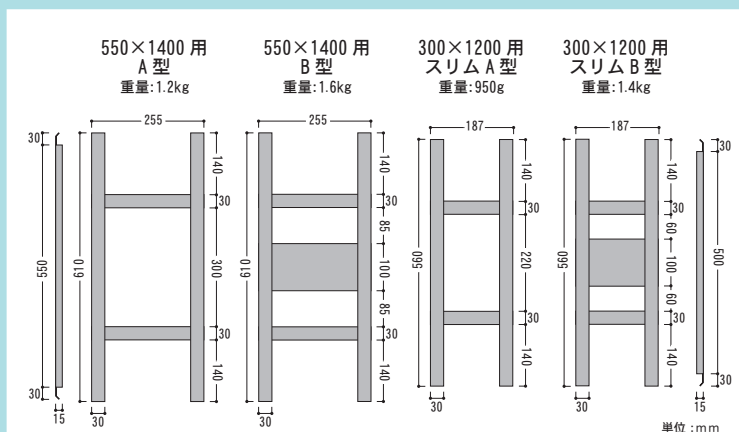

28-1 ガード隊

種類	サイズ
28-1 青	275 × 1,400用
28-1 橙	300 × 1,200用
28-1 黄	900 × 1,200用 1,100 × 1,400用

28-2 看板ビス

看板ビス 1

看板ビス 2  
(ジャックポイント)

28-3 カラー鉄板

●アルミ複合板 / アクリル板 / 塩ビ板 / アルミ板 / 亜鉛板  
各種取扱いございます。  
※オーダーサイズ承ります。

28-5 折りたたみ式 鉄枠

28-51

●1100×1400mm 用

28-52

●550×1400mm 用

【折りたたみ後】

28-4 簡易看板ベツト

簡易看板ベツト  
取付例

28-4 A型

オレンジ高知度  
シール付

28-4 B型

オレンジ高知度  
シール付

種類
275 × 1,400S用
550 × 1,400用 (S 兼用)
900 × 1,200用
300 × 1,200S用
900 × 1,800用 受注生産

※特注サイズ  
おつくりします。

28-6 鉄枠

※△は、別注となります

板サイズ (mm)	青枠 支え付	角付	支えなし	両面 (別注) 取付	オレンジ枠	S枠	KB枠	KCP枠
1,100 × 1,400	○	△				○	△	
900 × 1,800	○						△	
900 × 1,200	○	△					△	
800 × 1,200	○							
700 × 1,100	○							
600 × 900	△			△				
450 × 1,400								△
550 × 1,400	○			△		○		
450 × 600	△			○				
450 × 1,800	△							
300 × 1,200					○	○		
300 × 1,500			○					
275 × 1,400						○		
250 × 1,100			○					
200 × 900			○					
200 × 550			○					

【青枠】

【KB枠】

1,100×1,400mm 使用例

【KCP枠】

450×1,400mm 使用例