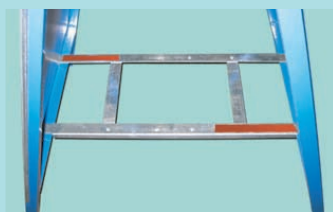

28-1 ガード隊

種類	サイズ
28-1 青	275 × 1,400用
28-1 橙	300 × 1,200用
28-1 黄	900 × 1,200用 1,100 × 1,400用

28-2 看板ビス

看板ビス 1

看板ビス 2  
(ジャックポイント)

28-3 カラー鉄板

●アルミ複合板 / アクリル板 / 塩ビ板 / アルミ板 / 亜鉛板  
各種取扱いございます。  
※オーダーサイズ承ります。

28-5 折りたたみ式 鉄枠

28-51

●1100×1400mm 用

28-52

●550×1400mm 用

【折りたたみ後】

28-4 簡易看板ベツト

簡易看板ベツト  
取付例

28-4 A型

オレンジ高知度  
シール付

28-4 B型

オレンジ高知度  
シール付

種類
275 × 1,400S用
550 × 1,400用 (S 兼用)
900 × 1,200用
300 × 1,200S用
900 × 1,800用 受注生産

※特注サイズ  
おつくりします。

28-6 鉄枠

※△は、別注となります

板サイズ (mm)	青枠 支え付	角付	支えなし	両面 (別注) 取付	オレンジ枠	S枠	KB枠	KCP枠
1,100 × 1,400	○	△				○	△	
900 × 1,800	○						△	
900 × 1,200	○	△					△	
800 × 1,200	○							
700 × 1,100	○							
600 × 900	△			△				
450 × 1,400								△
550 × 1,400	○			△		○		
450 × 600	△			○				
450 × 1,800	△							
300 × 1,200					○	○		
300 × 1,500			○					
275 × 1,400						○		
250 × 1,100			○					
200 × 900			○					
200 × 550			○					