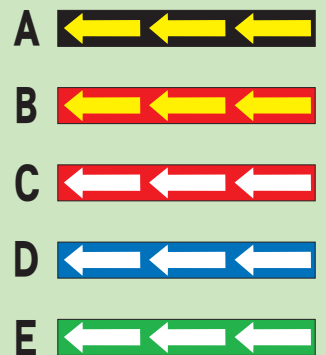

● 13-1 の場合 13-1A と指定してください

特注例として

《御社 オリジナルサイズ おつくりします。》
— 必要なサイズ お気軽にお問い合わせ下さい —