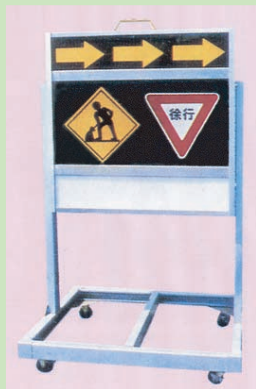

13-7 アルミ製3型サインライト

- ●本体：W990×H1670mm ●電源：100V
- ●ボックス：W900×H920mm