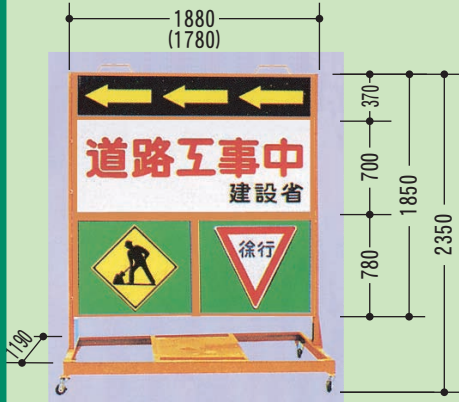

13-1 関東地建型 No.2 サインライト

- 表示パネルは明るく見やすい塩化ビニール板を使用。
- 矢印順次点滅（左、右切替りレー付）
- 板サイズ：上/W1770×H360mm・中/W1770×H690mm・下/W880×H770mm×2枚
- 光源：矢印部/40W電球6ヶ、工事部/20W直管4本
- 標識部/20W直管4本 ●電源：100V

13-2 中型サインライト

- 矢印3点分離点滅方式
- 表示パネル：塩化ビニール板
- 板サイズ：上/W1210×H190mm・中/W1210×H490mm・下/W1210×H190mm
- 光源：40W電球3ヶ（矢印）
- 20W蛍光管4本 ●電源：100V

13-3 920角サインライト(小型)

- 大型なみの安全性、表示パネルは見やすい塩化ビニール板を使用。移動も簡単、ブレーキ付キャスター2ヶ採用。
- 板サイズ：上/W914×H200mm・中/W914×H450mm・下/W914×H220mm
- 光源：40W電球3ヶ（矢印） ●電源：100V
- 20W蛍光管2本

13-4 社名一体サインライト

- 上部に3つの進行方向を示す矢印をつけ、操作はスイッチひとつで矢印が左右に変わり、車両等を安全に誘導いたします。下部の黄色パネル面には施工者名等を記入しご使用できます。
- 板サイズ：上/W1820×H290mm・中/W1820×H590mm・下/W1820×H290mm
- 光源：矢印部/40W電球6ヶ、標識部/30Wサークルライン3ヶ
- 企業者名部/40W蛍光管1本 ●電源：100V

13-5 1200型サインライト

- 中板表示パネル各種有
- 板サイズ：上/W990×H190mm・中/W490×H490mm×2枚・下/W990×H190mm
- 光源：矢印部/40W電球3ヶ、標識部/30Wサークルライン2ヶ
- 企業者名部/20W蛍光管1本 ●電源：100V

13-6 道路工事中予告

- 板サイズ：W790×H1190mm
- 表示パネル：塩化ビニール板
- 光源：20W蛍光管3本
- 電源：100V

13-7 アルミ製3型サインライト

- 本体：W990×H1670mm ●電源：100V
- ボックス：W900×H920mm

13-8 車載型サインライト

- 電源：100V

13-9 安全ボックス

- 高870～2000mm×幅840mm×奥2090mm
- パンチプレート付、上下トビラ付 他

サインライト・サンライト
矢印色及び背景色を選べます

● 13-1 の場合 13-1A と指定してください