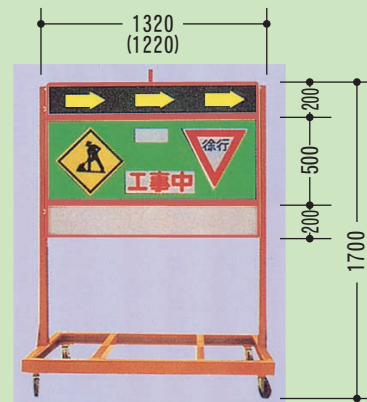

13-1 関東地建型 No.2 サインライト

- 表示パネルは明るく見やすい塩化ビニール板を使用。
- 矢印順次点滅（左、右切替りレー付）
- 板サイズ：上/W1770×H360mm・中/W1770×H690mm・下/W880×H770mm×2枚
- 光源：矢印部/40W電球6ヶ、工事部/20W直管4本
- 標識部/20W直管4本 ●電源：100V

13-2 中型サインライト

- 矢印3点分離点滅方式
- 表示パネル：塩化ビニール板
- 板サイズ：上/W1210×H190mm・中/W1210×H490mm・下/W1210×H190mm
- 光源：40W電球3ヶ（矢印）
- 20W蛍光管4本 ●電源：100V

13-3 920角サインライト(小型)

- 大型なみの安全性、表示パネルは見やすい塩化ビニール板を使用。移動も簡単、ブレーキ付キャスター2ヶ採用。
- 板サイズ：上/W914×H200mm・中/W914×H450mm・下/W914×H220mm
- 光源：40W電球3ヶ（矢印） ●電源：100V
- 20W蛍光管2本

13-4 社名一体サインライト

- 上部に3つの進行方向を示す矢印をつけ、操作はスイッチひとつで矢印が左右に変わり、車両等を安全に誘導いたします。下部の黄色パネル面には施工者名等を記入しご使用できます。
- 板サイズ：上/W1820×H290mm・中/W1820×H590mm・下/W1820×H290mm
- 光源：矢印部/40W電球6ヶ、標識部/30Wサークルライン3ヶ
- 企業者名部/40W蛍光管1本 ●電源：100V

13-5 1200型サインライト

- 中板表示パネル各種有
- 板サイズ：上/W990×H190mm・中/W490×H490mm×2枚・下/W990×H190mm
- 光源：矢印部/40W電球3ヶ、標識部/30Wサークルライン2ヶ
- 企業者名部/20W蛍光管1本 ●電源：100V

13-6 道路工事中予告

- 板サイズ：W790×H1190mm
- 表示パネル：塩化ビニール板
- 光源：20W蛍光管3本
- 電源：100V

13-7 アルミ製3型サインライト

- 本体：W990×H1670mm ●電源：100V
- ボックス：W900×H920mm

13-8 車載型サインライト

- 電源：100V

13-9 安全ボックス

- 高870～2000mm×幅840mm×奥2090mm
- パンチプレート付、上下トビラ付 他

サインライト・サンライト
矢印色及び背景色を選べます

● 13-1 の場合 13-1A と指定してください