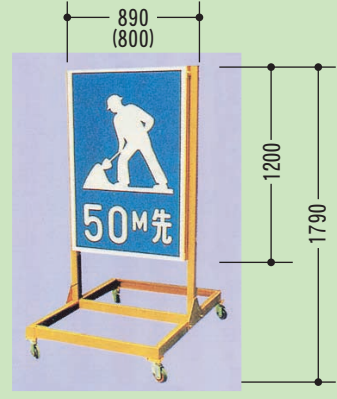

13-1 関東地建型 No.2 サインライト

- 表示パネルは明るく見やすい塩化ビニール板を使用。
- 矢印順次点滅（左、右切替りレー付）
- 板サイズ：上/W1770×H360mm・中/W1770×H690mm・下/W880×H770mm×2枚
- 光源：矢印部/40W電球6ヶ、工事部/20W直管4本
- 標識部/20W直管4本 ●電源：100V

13-2 中型サインライト

- 矢印3点分離点滅方式
- 表示パネル：塩化ビニール板
- 板サイズ：上/W1210×H190mm・中/W1210×H490mm・下/W1210×H190mm
- 光源：40W電球3ヶ（矢印）
- 20W蛍光管4本 ●電源：100V

13-3 920角サインライト(小型)

- 大型なみの安全性、表示パネルは見やすい塩化ビニール板を使用。移動も簡単、ブレーキ付キャスター2ヶ採用。
- 板サイズ：上/W914×H200mm・中/W914×H450mm・下/W914×H220mm
- 光源：40W電球3ヶ（矢印） ●電源：100V
- 20W蛍光管2本

13-4 社名一体サインライト

- 上部に3つの進行方向を示す矢印をつけ、操作はスイッチひとつで矢印が左右に変わり、車両等を安全に誘導いたします。下部の黄色パネル面には施工者名等を記入しご使用できます。
- 板サイズ：上/W1820×H290mm・中/W1820×H590mm・下/W1820×H290mm
- 光源：矢印部/40W電球6ヶ、標識部/30Wサークルライン3ヶ
- 企業者名部/40W蛍光管1本 ●電源：100V

13-5 1200型サインライト

- 中板表示パネル各種有
- 板サイズ：上/W990×H190mm・中/W490×H490mm×2枚・下/W990×H190mm
- 光源：矢印部/40W電球3ヶ、標識部/30Wサークルライン2ヶ
- 企業者名部/20W蛍光管1本 ●電源：100V

13-6 道路工事中予告

- 板サイズ：W790×H1190mm
- 表示パネル：塩化ビニール板
- 光源：20W蛍光管3本
- 電源：100V