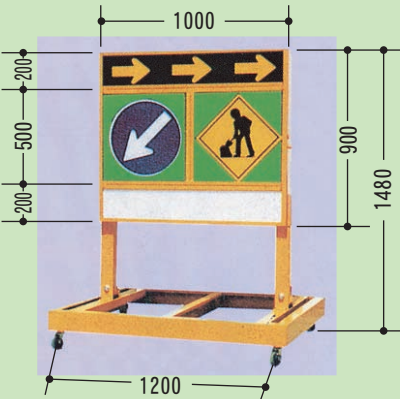

13-1 関東地建型 No.2 サインライト

- 表示パネルは明るく見やすい塩化ビニール板を使用。
- 矢印順次点滅（左、右切替りレー付）
- 板サイズ：上/W1770×H360mm・中/W1770×H690mm・下/W880×H770mm×2枚
- 光源：矢印部/40W電球6ヶ、工事部/20W直管4本
- 標識部/20W直管4本 ●電源：100V

13-2 中型サインライト

- 矢印3点分離点滅方式
- 表示パネル：塩化ビニール板
- 板サイズ：上/W1210×H190mm・中/W1210×H490mm・下/W1210×H190mm
- 光源：40W電球3ヶ（矢印）
- 20W蛍光管4本 ●電源：100V

13-3 920角サインライト(小型)

- 大型なみの安全性、表示パネルは見やすい塩化ビニール板を使用。移動も簡単、ブレーキ付キャスター2ヶ採用。
- 板サイズ：上/W914×H200mm・中/W914×H450mm・下/W914×H220mm
- 光源：40W電球3ヶ（矢印） ●電源：100V
- 20W蛍光管2本

13-4 社名一体サインライト

- 上部に3つの進行方向を示す矢印をつけ、操作はスイッチひとつで矢印が左右に変わり、車両等を安全に誘導いたします。下部の黄色パネル面には施工者名等を記入しご使用できます。
- 板サイズ：上/W1820×H290mm・中/W1820×H590mm・下/W1820×H290mm
- 光源：矢印部/40W電球6ヶ、標識部/30Wサークルライン3ヶ
- 企業者名部/40W蛍光管1本 ●電源：100V

13-5 1200型サインライト

- 中板表示パネル各種有
- 板サイズ：上/W990×H190mm・中/W490×H490mm×2枚・下/W990×H190mm
- 光源：矢印部/40W電球3ヶ、標識部/30Wサークルライン2ヶ
- 企業者名部/20W蛍光管1本 ●電源：100V

13-6 道路工事中予告

- 板サイズ：W790×H1190mm
- 表示パネル：塩化ビニール板
- 光源：20W蛍光管3本
- 電源：100V