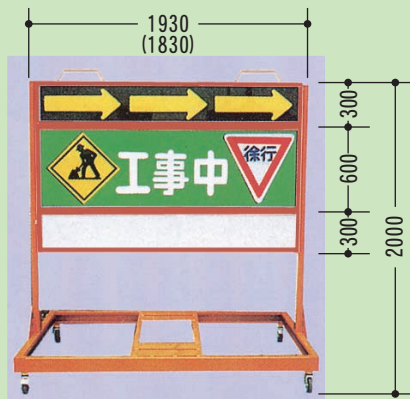

13-1 関東地建型 No.2 サインライト

- 表示パネルは明るく見やすい塩化ビニール板を使用。
- 矢印順次点滅（左、右切替りレー付）
- 板サイズ：上/W1770×H360mm・中/W1770×H690mm・下/W880×H770mm×2枚
- 光源：矢印部/40W電球6ヶ、工事部/20W直管4本
- 標識部/20W直管4本 ●電源：100V

13-2 中型サインライト

- 矢印3点分離点滅方式
- 表示パネル：塩化ビニール板
- 板サイズ：上/W1210×H190mm・中/W1210×H490mm・下/W1210×H190mm
- 光源：40W電球3ヶ（矢印）
- 20W蛍光管4本 ●電源：100V

13-3 920角サインライト(小型)

- 大型なみの安全性、表示パネルは見やすい塩化ビニール板を使用。移動も簡単、ブレーキ付キャスター2ヶ採用。
- 板サイズ：上/W914×H200mm・中/W914×H450mm・下/W914×H220mm
- 光源：40W電球3ヶ（矢印） ●電源：100V
- 20W蛍光管2本

13-4 社名一体サインライト

- 上部に3つの進行方向を示す矢印をつけ、操作はスイッチひとつで矢印が左右に変わり、車両等を安全に誘導いたします。下部の黄色パネル面には施工者名等を記入しご使用できます。
- 板サイズ：上/W1820×H290mm・中/W1820×H590mm・下/W1820×H290mm
- 光源：矢印部/40W電球6ヶ、標識部/30Wサークルライン3ヶ
- 企業者名部/40W蛍光管1本 ●電源：100V

13-5 1200型サインライト

- 中板表示パネル各種有
- 板サイズ：上/W990×H190mm・中/W490×H490mm×2枚・下/W990×H190mm
- 光源：矢印部/40W電球3ヶ、標識部/30Wサークルライン2ヶ
- 企業者名部/20W蛍光管1本 ●電源：100V

13-6 道路工事中予告

- 板サイズ：W790×H1190mm
- 表示パネル：塩化ビニール板
- 光源：20W蛍光管3本
- 電源：100V