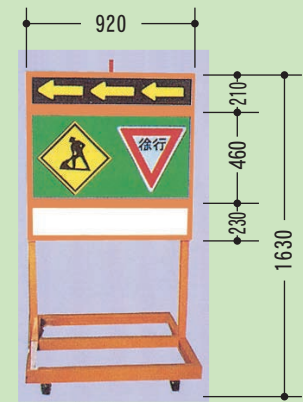

13-1 関東地建型 No.2 サインライト

- 表示パネルは明るく見やすい塩化ビニール板を使用。
- 矢印順次点滅（左、右切替りレー付）
- 板サイズ：上/W1770×H360mm・中/W1770×H690mm・下/W880×H770mm×2枚
- 光源：矢印部/40W電球6ヶ、工事部/20W直管4本
- 標識部/20W直管4本 ●電源：100V

13-2 中型サインライト

- 矢印3点分離点滅方式
- 表示パネル：塩化ビニール板
- 板サイズ：上/W1210×H190mm・中/W1210×H490mm・下/W1210×H190mm
- 光源：40W電球3ヶ（矢印）
- 20W蛍光管4本 ●電源：100V

13-3 920角サインライト(小型)

- 大型なみの安全性、表示パネルは見やすい塩化ビニール板を使用。移動も簡単、ブレーキ付キャスター2ヶ採用。
- 板サイズ：上/W914×H200mm・中/W914×H450mm・下/W914×H220mm
- 光源：40W電球3ヶ（矢印） ●電源：100V
- 20W蛍光管2本

13-4 社名一体サインライト

- 上部に3つの進行方向を示す矢印をつけ、操作はスイッチひとつで矢印が左右に変わり、車両等を安全に誘導いたします。下部の黄色パネル面には施工者名等を記入しご使用できます。
- 板サイズ：上/W1820×H290mm・中/W1820×H590mm・下/W1820×H290mm
- 光源：矢印部/40W電球6ヶ、標識部/30Wサークルライン3ヶ
- 企業者名部/40W蛍光管1本 ●電源：100V

13-5 1200型サインライト

- 中板表示パネル各種有
- 板サイズ：上/W990×H190mm・中/W490×H490mm×2枚・下/W990×H190mm
- 光源：矢印部/40W電球3ヶ、標識部/30Wサークルライン2ヶ
- 企業者名部/20W蛍光管1本 ●電源：100V

13-6 道路工事中予告

- 板サイズ：W790×H1190mm
- 表示パネル：塩化ビニール板
- 光源：20W蛍光管3本
- 電源：100V

13-7 アルミ製3型サインライト

- 本体：W990×H1670mm ●電源：100V
- ボックス：W900×H920mm

13-8 車載型サインライト

- 電源：100V

13-9 安全ボックス

- 高870～2000mm×幅840mm×奥2090mm
- パンチプレート付、上下トビラ付 他

サインライト・サンライト
矢印色及び背景色を選べます

● 13-1 の場合 13-1A と指定してください